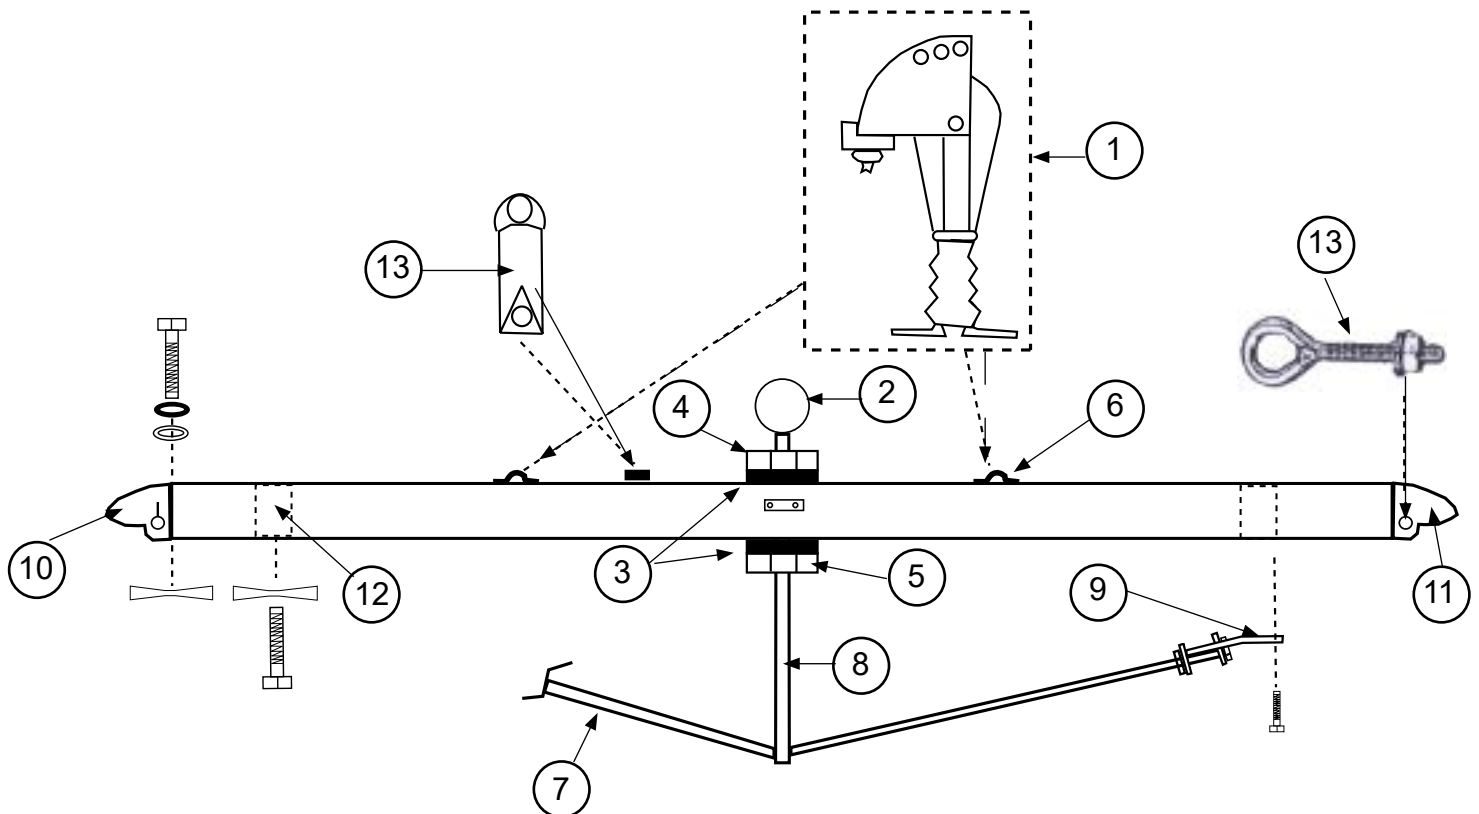

N°	Ref	Designation/Description/Beschreibung
8	14562680	Etai de martingale percé Dolphin striker post Dolphin-Striker gebohrt
9	15063000	Fixation martingale Tensioner rod fastening Unterzug-Verbindung
10	13500010	Casting avant droit / arrière gauche Casting front right / rear left Gussteil vorne rechts / hinten links
11	13500020	Casting avant gauche / arrière droit Casting front left / rear right Gussteil vorne links / hinten rechts
12	13500030	Casting intérieur D10 Inboard casting Gußteil innen
13	99500416	Conduit coinqueur / Cleat / Klemme
	99220375	Vis / Screw / Schraube T.TF Pozi 3,9x16
13	99220134	Boulon à oeil / Eye Bolt / Augenbolzen D6
	99220019	Ecrou / Nut / Mutter D6