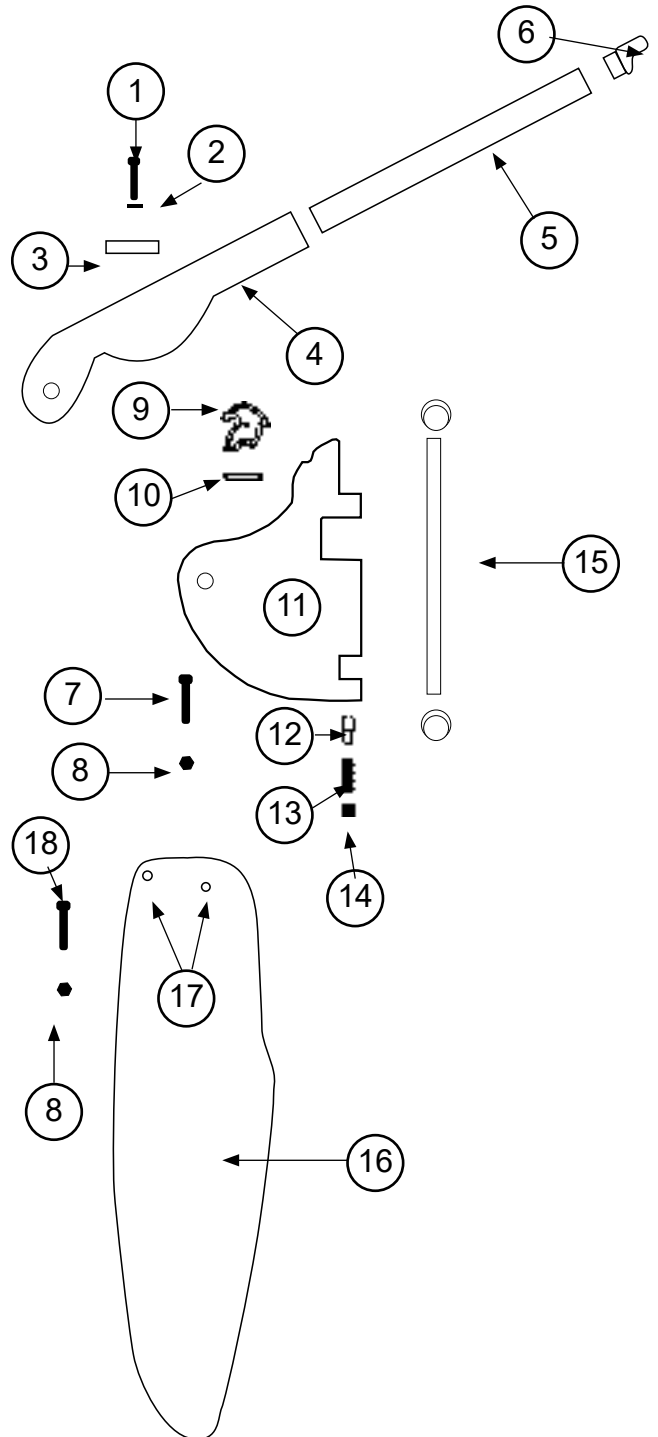

N°	Ref	Designation/Description/Beschreibung
	13562115	Gouvernail complet droit LEXAN Rudder assembly complete right LEXAN Ruderanlage komplett rechts LEXAN
	13562110	Gouvernail complet gauche LEXAN Rudder assembly complete left LEXAN Ruderanlage komplett links LEXAN
1-6	13562140	Bras de gouvernail droit complet STD Rudder arm right complete STD Ruderarm rechts komplett STD
	13562135	Bras de gouvernail gauche complet STD Rudder arm left complete STD Ruderarm links komplett STD
1-4	14062130	Casting supérieur monté Upper casting assembly Ruderkopf montiert oben
1	99221123	Vis / Screw / Schraube TH 8x20 casting (x10)
2	99061110	Rondelle plate D8 / Washer / Unterlegscheibe (x10)
3	14061122	Platine dural / Cam stop plate Platine f. oberes Rudergehäuse
4	14000045	Casting supérieur Gouv. Upper rudder casting Oberes Rudergehäuse
5	13562130	Tube de Gouvernail / Tiller tube / Ruderrohr
6	99000005	Embout à rotule / Tiller end cap / Pinnenendstück
7-14	14062120	Casting inférieur monté Lower casting assembly Ruderkopf montiert unten
7	99220150	Vis / Screw / Schraube TH 8x55 (x10)
8	99220012	Ecrou indessérable D8 (x10) Nylstop nut (x10) Selbstsichernde Mutter (x10)
9	14061180	Came safran / Plastic cam / Rudernock (x10)
10	99220008	Goupille élastique / Maststep pin / Sprengbolzen (x10)
11	14000155	Casting inf avec néoprène Lower casting with neoprene Ruderkopf unten mit neoprene
12	14061105	Pene safran / Plunger / Gegenstück Ruderknock (x10)
13	99220004	Ressort de Gouv. / Rudder spring / Ruder-Feder (x10)
14	99220006	Vis delrin / Delrin screw / Delrinschraube (x10)
15	16080340	Aiguillot + anneau brisé (x10) Rudder pin + split ring (x10) Ruderkolben + Ringsplint (x10)
16	16062110	Lame safran / Rudder blade / Ruderblatt LEXAN
17	99502130	Insert / Sheave pin / Bolzen
18	99220003	Vis / Screw / Schraube TH 8x60 (x10)