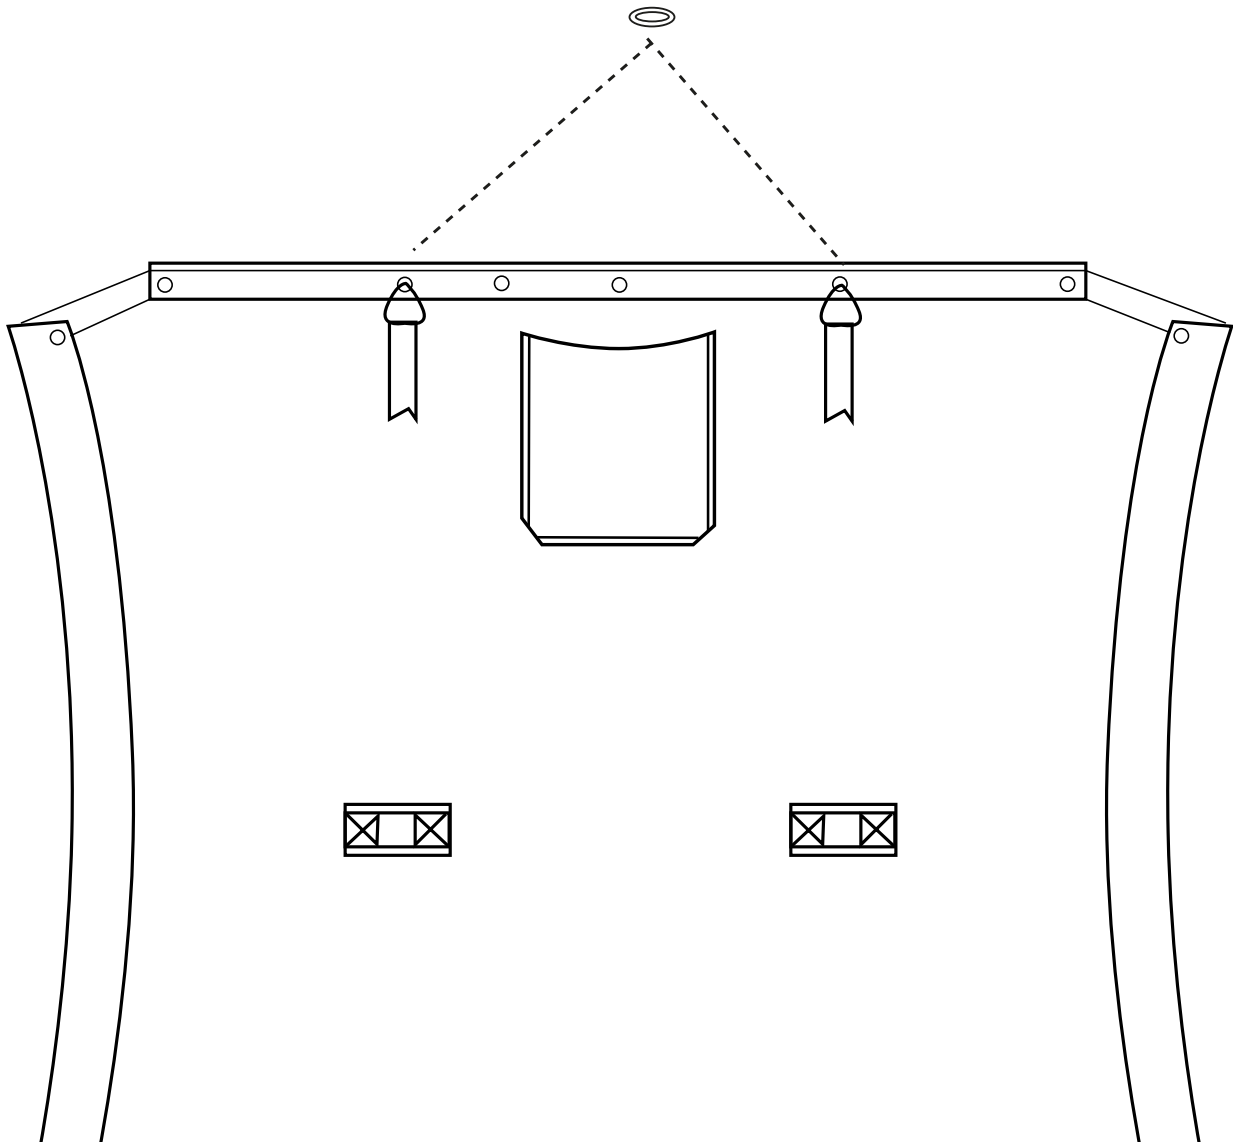

Date : 16 nov. 2020

Update : 14

Page : 10/31

HOBIE CAT DRAGOON CLUB & XTREME

Eclaté des pièces détachées / Illustrated Part Guide / Explosionszeichnung

Trampoline / Trampoline

N°	Ref	Designation/Description/Beschreibung
	13525805	Trampoline mesh Dragoon Mesh trampoline Dragoon Netztrampoline Dragoon
	13570480	Bout latéral / Side line / Seiteleine
	13575485	Bout sécurité / Safety line / Sicherheitsleine
	13625000	Jonc de laçage de trampoline Trampoline lacing rod