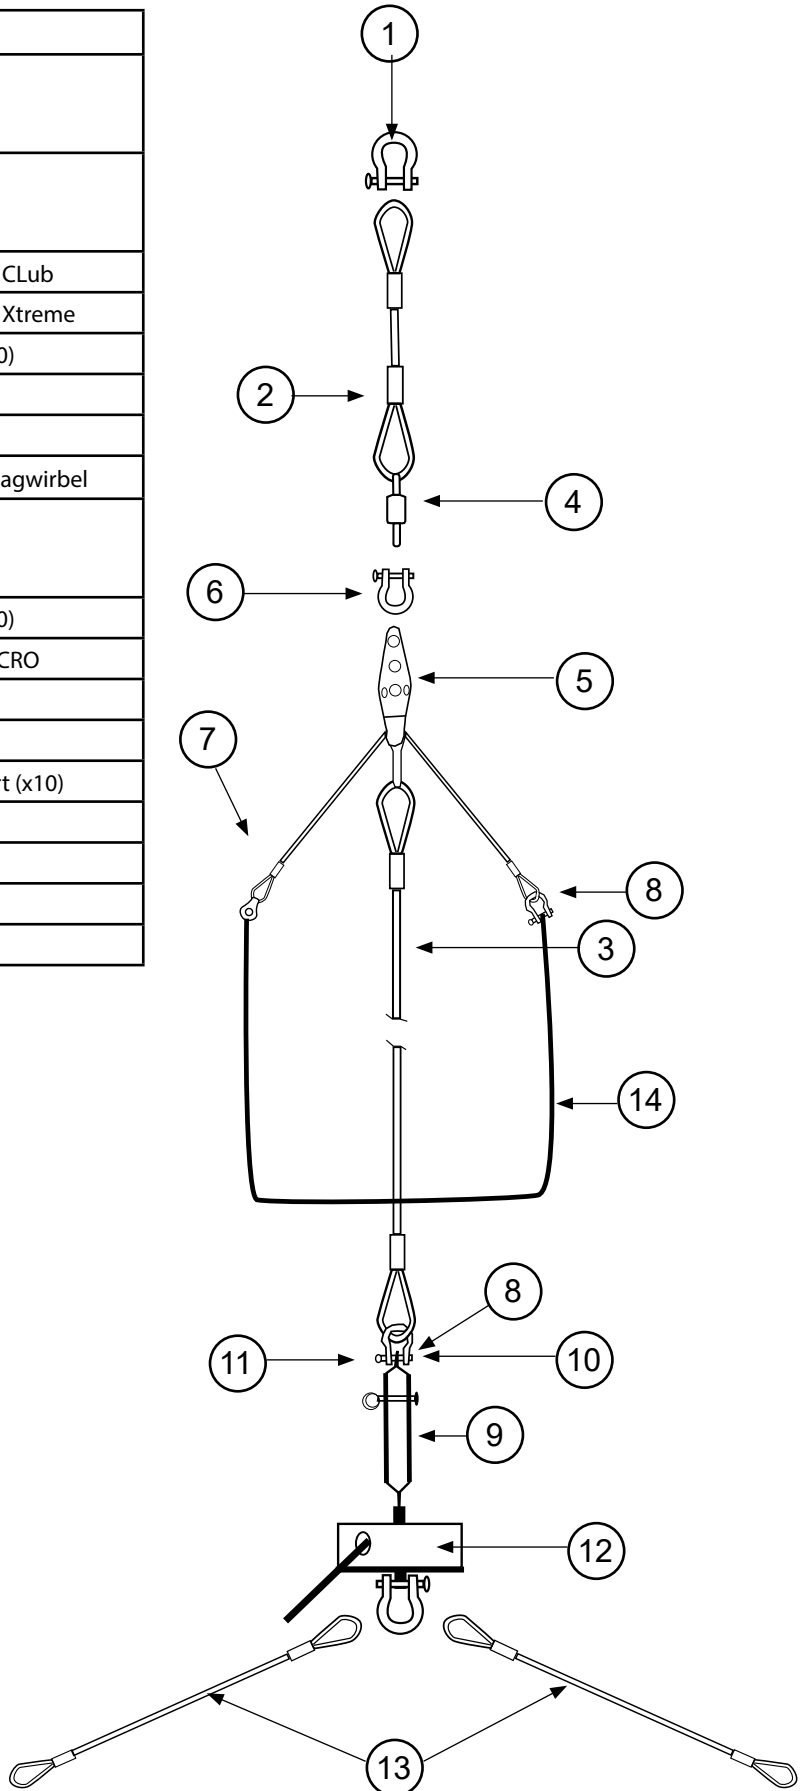

HOBIE CAT DRAGOON CLUB & XTREME

Eclaté des pièces détachées / Illustrated Part Guide / Explosionszeichnung

Jeu de câbles / Wire set / Kábelsatz

N°	Ref	Designation/Description/Beschreibung
1-8	13570501	Jeu de câbles Dragoon Club Wire set Dragoon Club Kábelsatz Dragoon Club
1-8	13570508	Jeu de câbles Dragoon Xtreme Wire set Dragoon Xtreme Kábelsatz Dragoon Xtreme
9-12	13570300	Sac d'accastillage / Rig bag / Takelage Beutel CLub
9-12	13570301	Sac d'accastillage / Rig bag / Takelage Beutel Xtreme
1	99220058	Manille lyre D8 / Shackle D8 / Schäkel D8 (x10)
2	13570560	Estrope / Pigtail / Pigtail
3	13570534	Etai câble / Forestay / Vorstag Kabel
4	14070591	Emerillon de foc / Forestay swivel / Fockvorstagwirbel
5	16080516	Poulie drisse foc (petite) Jib Halyard block (small) Fockfallumlenkblock klein
6	99220035	Manille lyre D6 / Shackle D6 / Schäkel D6 (x10)
7	99500478	Poulie simple / Single block / Block einzig MICRO
8	99220036	Manille D4 / Shackle D4 / Schäkel D4 (x10)
9	99220033	Latte ridoir / Stay adjuster / Spanner (x5)
10	99220034	Axe percé / Clevis pin drilled / Bolzen gebohrt (x10)
11	99220031	Anneau brisé / Split ring / Ringsplint (x10)
12	14060150	Enrouleur / Jib furler / Fock Roller
13	13570510	Brides / Briddles / Hahnepot
14	99300610	Cordage / Line / Leine D4