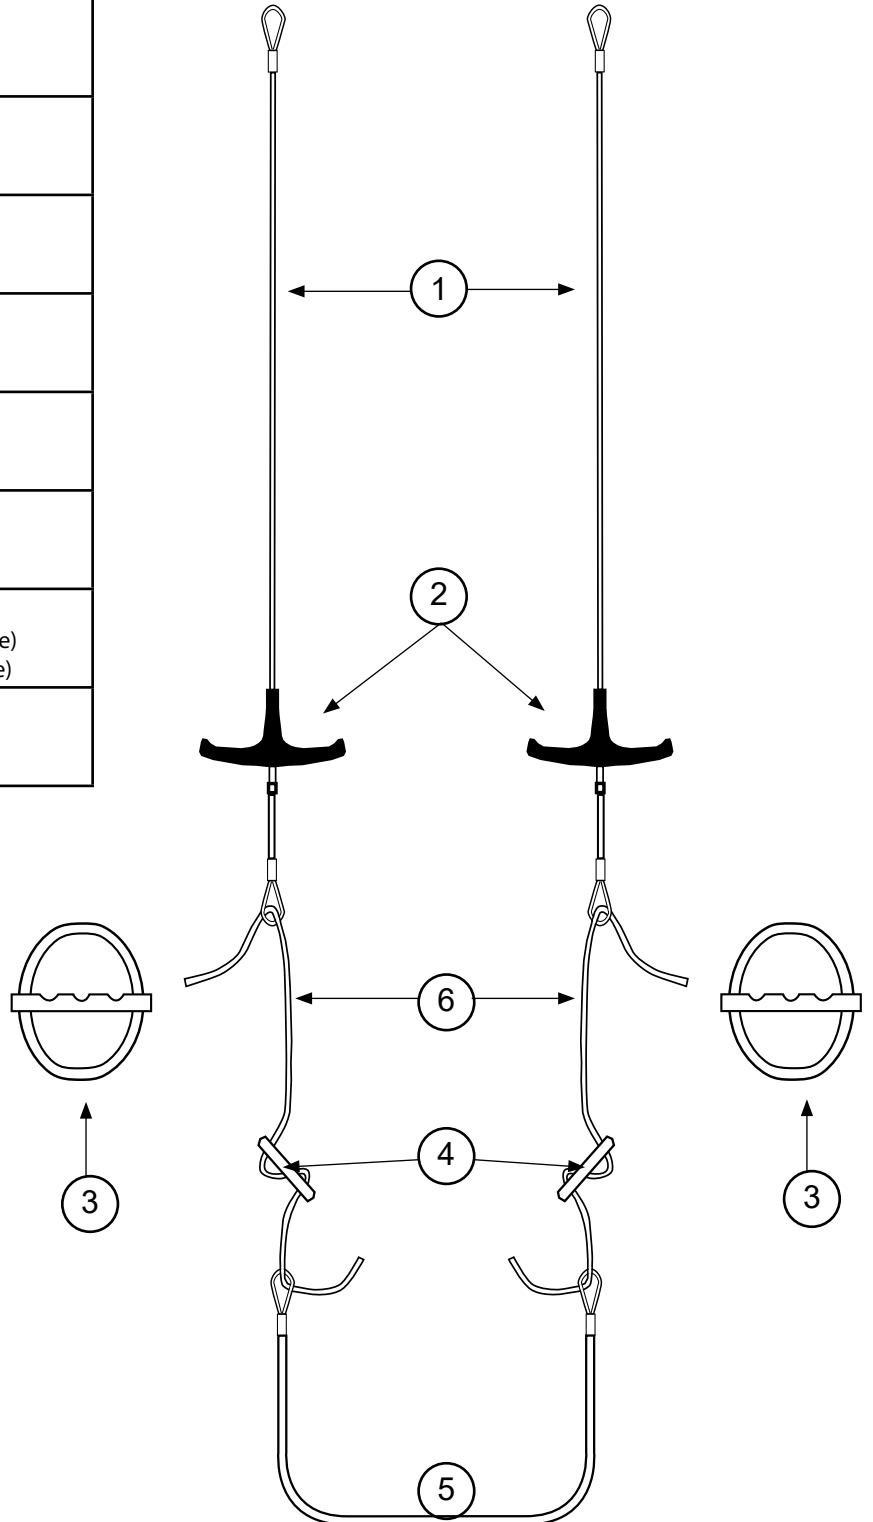

HOBIE CAT DRAGOON CLUB & XTREME

Eclaté des pièces détachées / Illustrated Part Guide / Explosionszeichnung

Trapèze / Trapeze / Trapez

N°	Ref	Designation/Description/Beschreibung
	13570501	Jeu de câbles Dragoon Club Wire set Dragoon Club Käbelsatz Dragoon Club
	13570508	Jeu de câbles Dragoon Xtreme Wire set Dragoon Xtreme Käbelsatz Dragoon Xtreme
1-2	13570540	Cable trapèze gainé Coated trapeze wire Trapezkabel überzogen
2	16080552	Poignée de trapèze Trapeze handle Trapezgriff
3	99500020	Poignée J&H (x10) J&H handle (x10) J&H Trapezgriff (x10)
4	18060301	Double anneau (x10) Rope lock (x10) Trapezstopper (x10)
5	13580555	Sandow de trapèze Trapeze shock cord Trapeze Gummileine
6	16080554	Cordage D6 bleu (Club & Xtreme) Trapeze line D6 blue (Club & Xtreme) Trapezleine D6 blue (Club & Xtreme)
	16080558	Cordage D6 vert (Xtreme) Trapeze line D6 green (Xtreme) Trapezleine D6 grün (Xtreme)