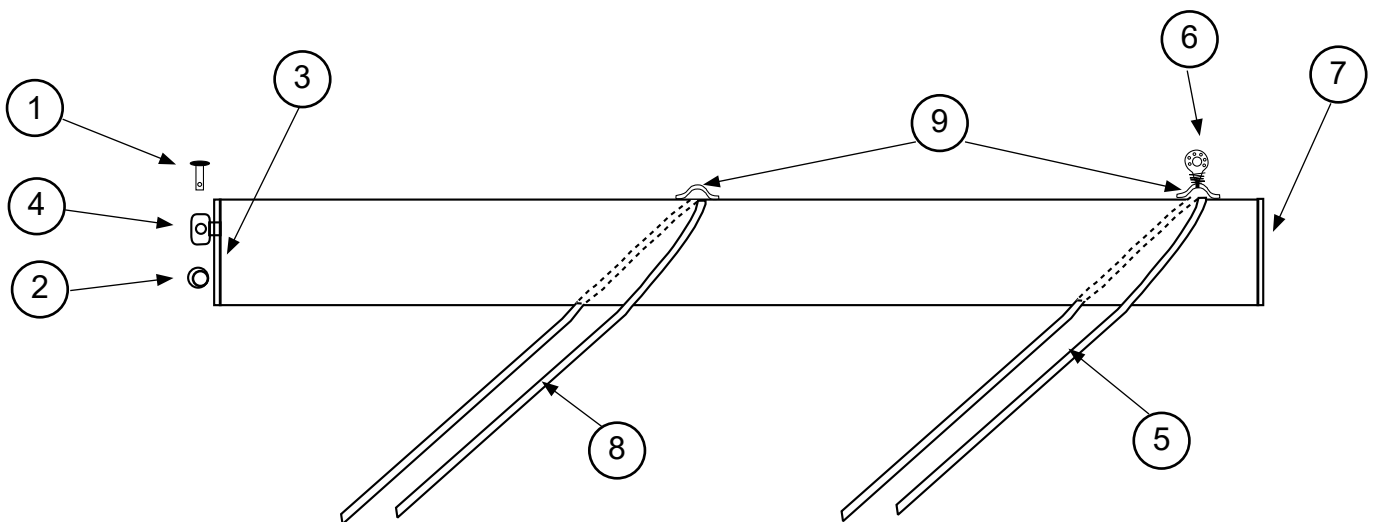

HOBIE CAT DRAGOON XTREME

Eclaté des pièces détachées / Illustrated Part Guide / Explosionszeichnung

Tangon de spinnaker / Spinnaker boom / Spibaum

N°	Ref	Designation/Description/Beschreibung
1-7	13562645	Tangon de spi trompette Dragoon Spi boom trumpet Dragoon Spibaum Trumpet Dragoon
1	14061245	Axe barre / Connection pin / Bolzen
2	99220031	Anneau brisé / Split ring / Offener Ring (x10)
3	17569000	Embout bôme percé / Boom end cap drilled / Baumendstück gebohrt
4	18061320	Chape d'articulation tangon / Spi pole connection toggle / Verbindungswirbel Spibaum (x2)
	99220135	Vis / Screw / Schraube TH 8x40
	99220012	Ecrou indessérable / Nylstop nut / Selbstsichernde Mutter D5 (x10)
	99061110	Rondelle / Washer / Unterlegscheibe D8 (x10)
5	13580582	Bride tangon trompette / Spi boom trumpet bridle / Spibaum Trumpet Hahnepot
6	99500735	Poulie avec ressort et pontet Block w/ spring and pad-eye Block mit Splint und Bügel
	99220326	Vis / Screw / Schraube SSI
	99220015	Ecrou indessérable D5 (x10) Nylstop nut D5 (x10) Selbstsichernde Mutter D5 (x10)
7	99220202	Bouchon à ailette / Boom end cap / Boom-Endstück (x5)
8	99300595	Bride tangon regatta / Regatta Spi pole bridle / Hahnepot Spi-Baum Regatta
9	99220057	Pontet forgé / Pad eye / Bügel