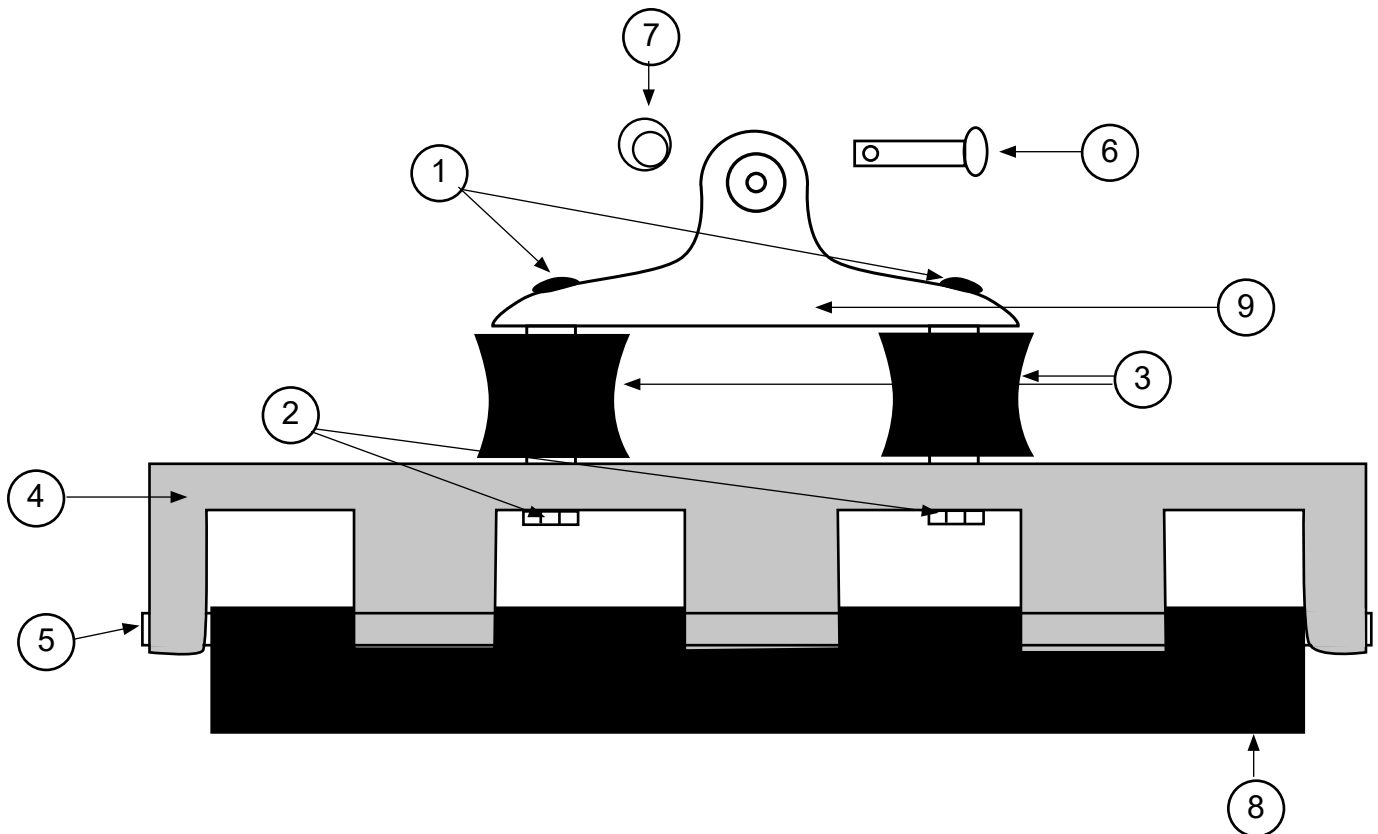

HOBIE CAT DRAGOON CLUB & XTREME

Eclaté des pièces détachées / Illustrated Part Guide / Explosionszeichnung

Chariot SSI / SSI Traveller car / SSI Traveler

N°	Ref	Designation/Description/Beschreibung
	99501524	Chariot SSI / SSI Traveller car / SSI Traveler
1	99220326	Vis / Screw / Schraube SSI
2	18061607	Ecrou / Nut / Mutter SSI
3	18061609	Rea / Sheave / Rolle SSI
4	18061606	Charnière SSI / Hinge SSI / Gleiter-Angel
5	18061603	Axe / Pin / Achse SSI (x5)
6	99220047	Axe percé vit mulet (x5) Clevis pin (x5) Lümmelbeschlag Bolzen (x5)
7	18061605	Anneau brisé / Split ring / Rinsplint (x10)
8	99501522	Glissière / Slider / Gleiter
9	18061611	Plaque Sup SSI / Plate SSI / SSI Platte