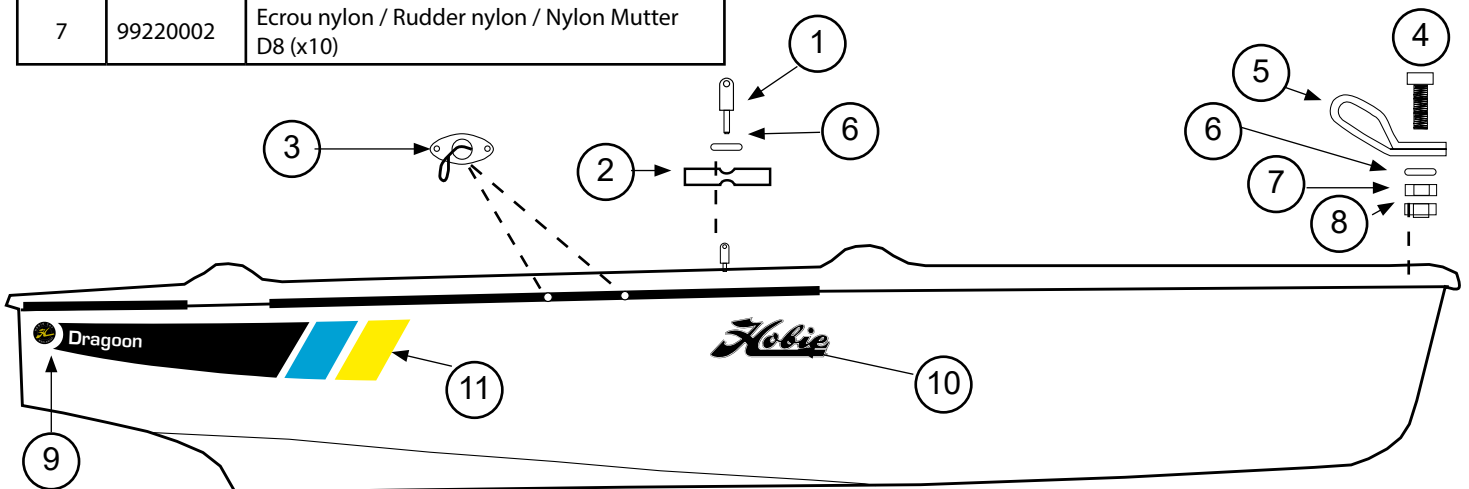

N°	Ref	Designation/Description/Beschreibung
8	99220012	Ecrou indessérable D8 (x10) Nylstop nut D8 (x10) Selbstsichernde Mutter D8 (x10)
	99220205	Pontet / Pad-eye / Bügel
9	79545	Dôme Hobie Gold
10	12440020	Hobie Script 2017
11	99056074	Hobie Dragoon 2017 Gauche / Left / Links
	99056075	Hobie Dragoon 2017 Droit / Right / Rechts
12	13556008	Fémelot + entretoises / Pintle + bushings Ruderbeschlag + bushings
13	99226001	Vis / Screw / Schraube TC 5x40 (x10)
14	99056012	Platine bouch.vidange / Drain plate Platte Ablassschraube
15	99220074	Vis / Screw / Schraube T.TFPZ 3.9x31.7 (x10)
16	99220041	Joint de vidange / Drain gasket / Dichtung Ablassschraube (x10)
17	99220040	Bouchon de vidange + joint / Drain Plug + gasket / Ablassschraube + Dichtung (x10)