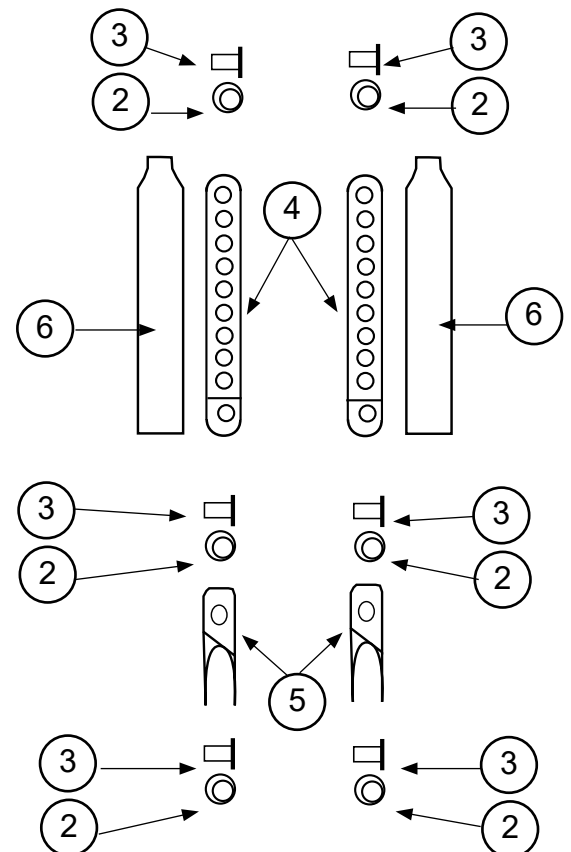

HOBIE CAT DRAGOON CLUB & XTREME

Eclaté des pièces détachées / Illustrated Part Guide / Explosionszeichnung

Haubans / Shrouds / Wanten

N°	Ref	Designation/Description/Beschreibung
1+6	13570501	Jeu de câbles Dragoon Club Wire set Dragoon Club Käbelsatz Dragoon Club
1+6	13570508	Jeu de câbles Dragoon Xtreme Wire set Dragoon Xtreme Käbelsatz Dragoon Xtreme
2-5	13570300	Sac d'accastillage / Rig bag / Takelage Beutel CLub
2-5	13570301	Sac d'accastillage / Rig bag / Takelage Beutel Xtreme
1	13570525	Hauban / Shroud / Wanten
2	99220031	Anneau brisé / Split ring / Ringsplint (x10)
3	99220034	Axe percé / Clevis pin / Bolzen für Locheisen (x10)
4	99220033	Latte ridoir universelle (x5) Stay adjuster (x5) Locheisen (x5)
5	16060312	Chape de hauban / Toggle / Wanten toggle (x10)
6	99500360	Gaine latte ridoire / Shroud adjuster cover / Wantenschutz (x10)