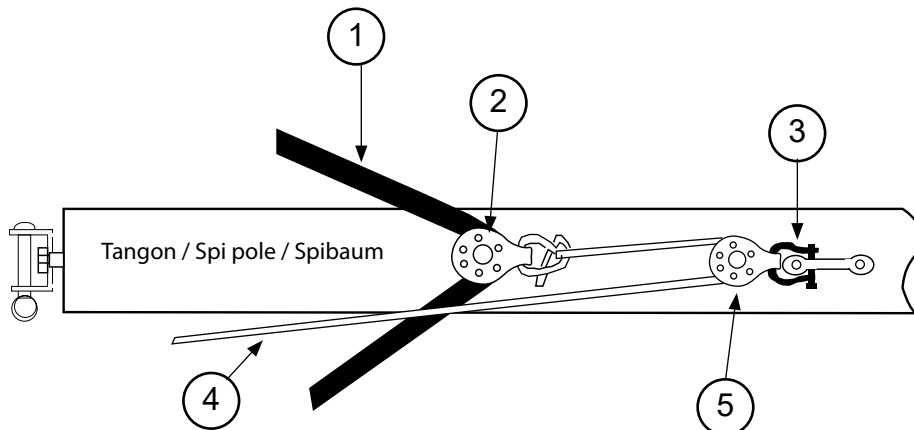

HOBIE CAT DRAGOON XTREME

Eclaté des pièces détachées / Illustrated Part Guide / Explosionszeichnung

Foc autovireur / self tacking Jib / Selbstwende Fock

N°	Ref	Designation/Description/Beschreibung
	13530110	Foc Hobie Dragoon jaune Jib Hobie Dragoon yellow Fock Hobie Dragoon gelb
	13530150	Foc Hobie Dragoon blanc Jib Hobie Dragoon white Fock Hobie Dragoon weiss
1	13570430	Ecoute de foc Jib sheet Fockschot
2	17070150	Poulie étarquage simple Micro block Micro-Umlenkblock
3	99220036	Manille / Shackle / Schäkel D4 (x10)
4	99300545	Cordage spectra blanc Spectra line white Spectra-Leine weiss
5	99500478	Poulie simple Single block Block einzig