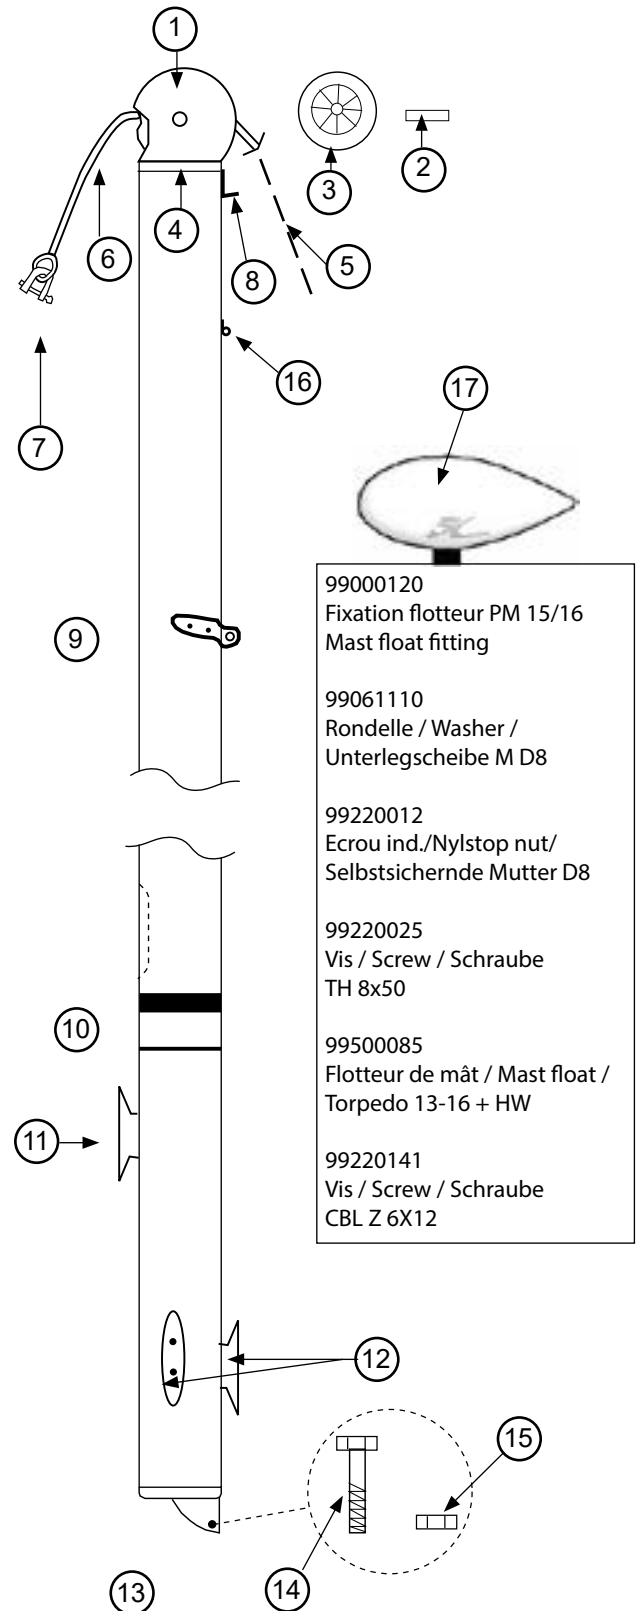

N°	Ref	Designation/Description/Beschreibung
	13542710	Mât 1 pièce/1-piece Mast/1-teiliger Mast 2005
	13542715	Mât 2 pièces/2-piece mast/2-teiliger Mast 2005
1-3	14042710	Tête de mât complète Mast head complete Mastkopf komplett
1	14000015	Tête de mât noire Black mast head Mastkopf schwarz
2	14041713	Axe tête de mât (x5) Sheave pin mast head (x5) Bolzen Mastkopf (x5)
3	14041712	Rea nylon tête de mat Mast head nylon sheave Mastkopffrolle
4	14042720	Sceau Mât plastic Mast plug nylon Mast Abdichtung Nylon
5	13541750	Drisse câble GV Main halyard wire Grossfall Kabel
6	13570460	Drisse cordage / Main halyard rope / Großfall
7	99220035	Manille / Shackle / Schäkel D6 (x10)
8	14041721	Hook de drisse / Halyard hook / Fallhaken
9	14041722	Ferrure capelage / Mast tang / Mastbeschlag
10	14041723	Autocollant de sécurité Mast caution label Sicherheitsaufkleber
11	14041715	Taquet étarq amure / Downhall cleat / Klampe (x10)
12	99220050	Taquet de drisse (x10) Halyard cleat (x10) Niederholer Mastklemme (x10)
	99220051	Vis / Screw / Schraube TFBF 4X30 (x10)
	99220052	Ecrou carré / Square nut / Quadratische Mutter
13	13600010	Base mât noire / Black mast base / Mastfuss schwarz
14	99220116	Vis / Screw / Schraube TH 6x55 (x10)
15	99220019	Ecrou indessérable D6 (x10) Nylstop nut (x10) Selbstsichernde Mutter (x10)
16	99220238	Ferrure fixation spi / Mast spi fitting
17	KFPM	Flotteur de mât / Mast floating device / Torpedo
	99210050	Bouchons étanches (x10) Waterproof plugs (x10) Wasserdicht-Dichtungen (x10)