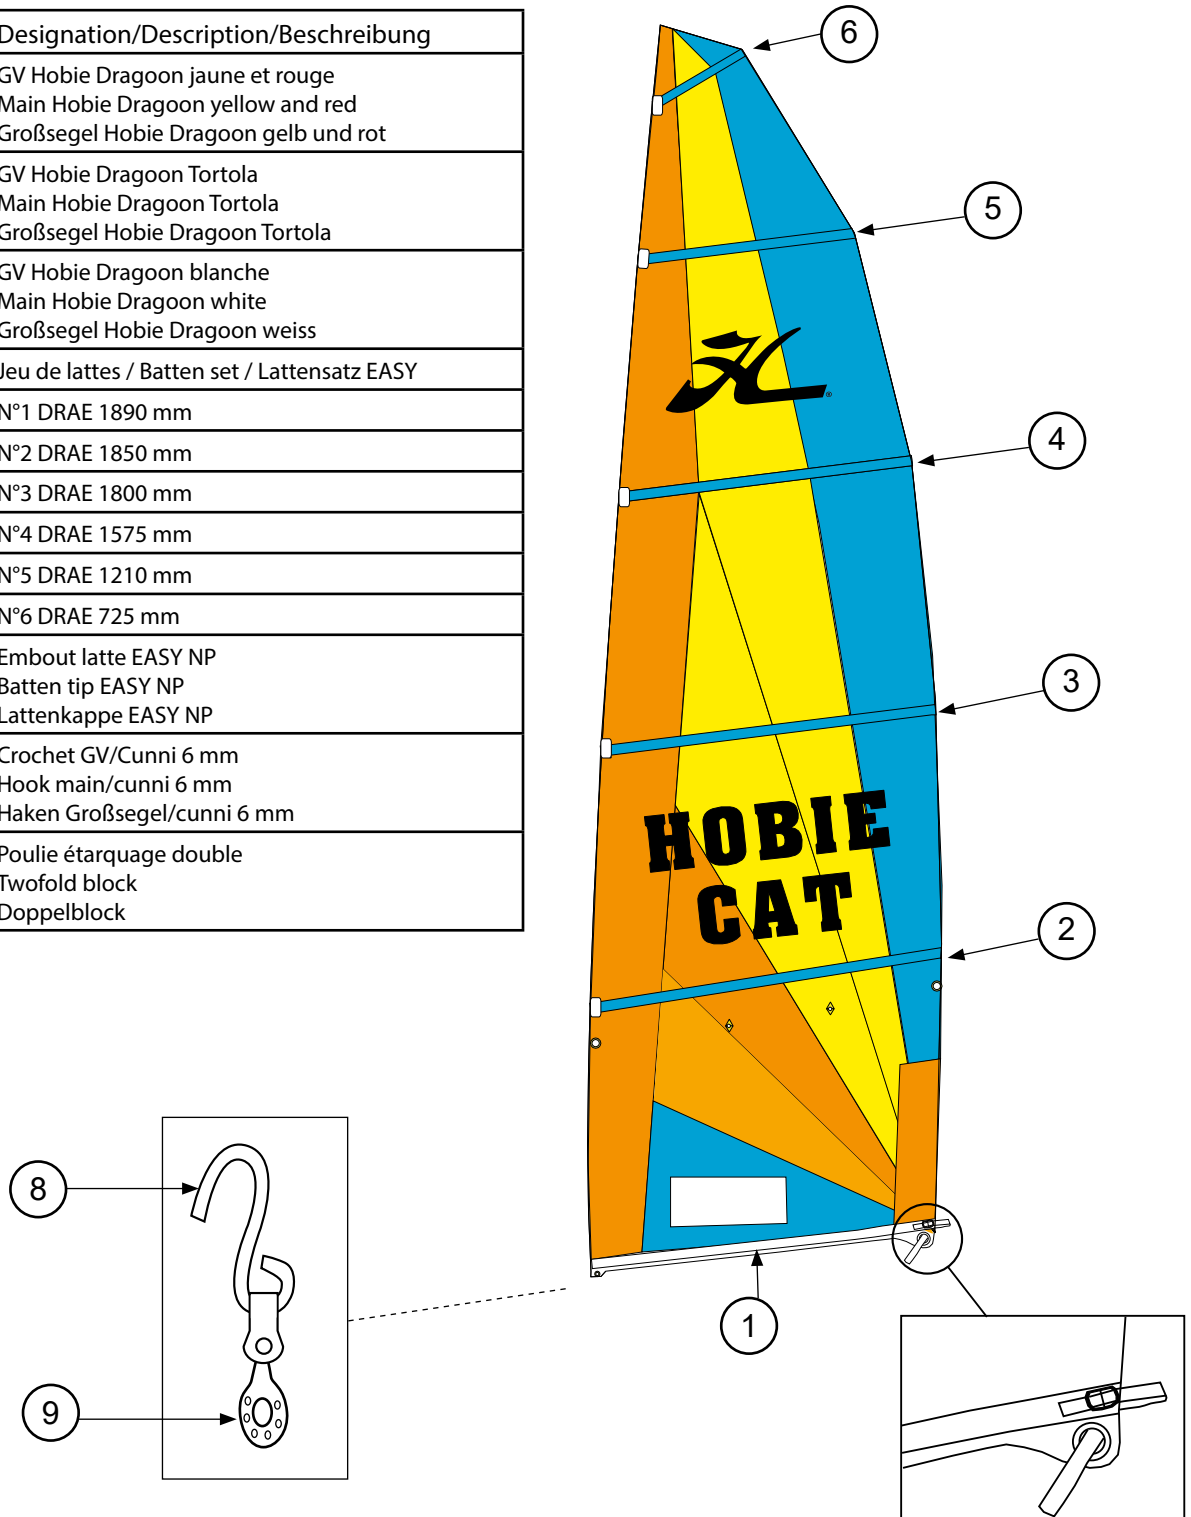

Date : 16 nov. 2020

Update : 14

Page : 23/31

HOBIE CAT DRAGOON CLUB & XTREME

Eclaté des pièces détachées / Illustrated Part Guide / Explosionszeichnung

Grand-voile / Main sail / Großsegel

N°	Ref	Designation/Description/Beschreibung
	13530010	GV Hobie Dragoon jaune et rouge Main Hobie Dragoon yellow and red Großsegel Hobie Dragoon gelb und rot
	13530060	GV Hobie Dragoon Tortola Main Hobie Dragoon Tortola Großsegel Hobie Dragoon Tortola
	13530050	GV Hobie Dragoon blanche Main Hobie Dragoon white Großsegel Hobie Dragoon weiss
1-7	13534100	Jeu de lattes / Batten set / Lattensatz EASY
1	13534051	N°1 DRAE 1890 mm
2	13534052	N°2 DRAE 1850 mm
3	13534053	N°3 DRAE 1800 mm
4	13534054	N°4 DRAE 1575 mm
5	13534055	N°5 DRAE 1210 mm
6	13534056	N°6 DRAE 725 mm
7	99500330	Embout latte EASY NP Batten tip EASY NP Lattenkappe EASY NP
8	99500210	Crochet GV/Cunni 6 mm Hook main/cunni 6 mm Haken Großsegel/cunni 6 mm
9	17070160	Poulie étarquage double Twofold block Doppelblock