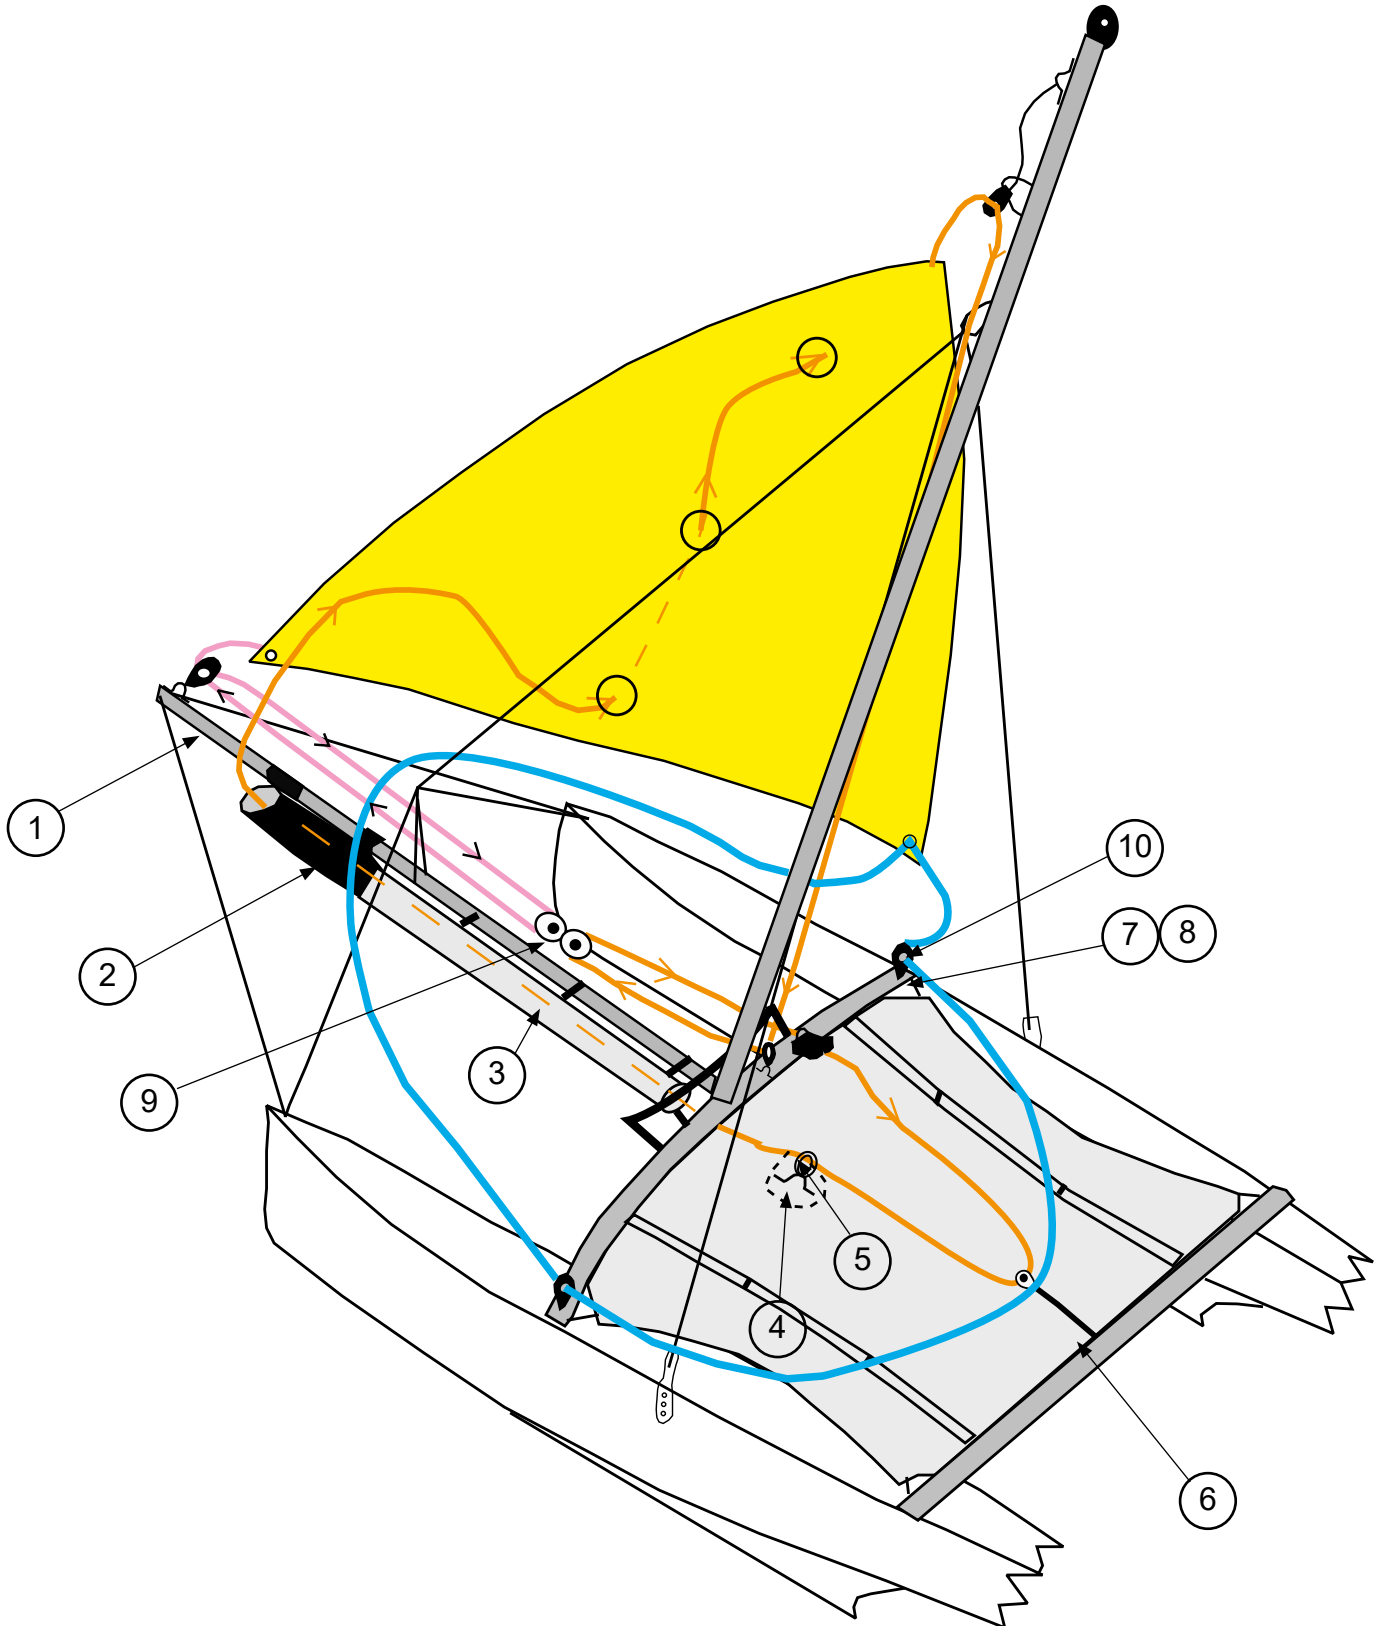

Date : 16 nov. 2020

Update : 14

Page : 29/31

HOBIE CAT DRAGOON XTREME

Eclaté des pièces détachées / Illustrated Part Guide / Explosionszeichnung

Kit Spinnaker Trompette / Trumpet spinnaker kit (Série / Serial / Serien)

N°	Ref	Designation/Description/Beschreibung
1-11	KAVS-DRAG07	Kit de spinnaker trompette sans spi Trumpet spinnaker kit without spi Kit Spikanone ohen Spi
1	13570375	Tangon de spi / Spi boom / Spibaum
2	99267760	Embout trompette de spi / Spinnaker trumpet / Trumpet Spi
	99220101	Vis / Screw / Schraube TCLF 4,8x19
3	99267528	Sac de spi trompette / Trumpet spinnaker bag / Trumpet Spisack
4-11	13570330	Accastillage spi + cordages Spinnaker rig + lines Spinnaker Takelage + Leinen
4-5	18570385	Accastillage trampolin pour spi trompette Trampoline rigging for trumpet spi Trampoline Rig für Trumpet spi
4	99025700	Rondelle Alu 80 mm / Aluminium Washer 80 mm / Alu-Unterliegscheibe 80 mm
5	99500735	Poulie avec ressort et pontet Block w/ spring and pad-eye Block mit Splint und Bügel
	99220326	Vis / Screw / Schraube SSI
	99220015	Ecrou indessérable D5 (x10) Nylstop nut D5 (x10) Selbstsichernde Mutter D5 (x10)
6	18070328	Poulie + sandow drisse de spi Spi halyard block + shock cord Spifallblock + Gummileine
7	99220035	Manille / Shackle / Schäkel D6 (x10)
8	99220057	Pontet / Pad-eye / Bügel D5
9	21060060	Poulie tête à tête / Spi block H232
10	99500117	Poulie winch / Winch block / Knarrblock
	99500755	Ressort plastic / Plastic spring / Plastik Splint
11	13570405	Sac de cordages spi trompette / Line bag spi trumpet / Leinesack spi trumpet
Spinnaker trompette / Trumpet Spinnaker		
	13530210	Spi jaune / Yellow Spinnaker / Spi gelb

HOBIE CAT DRAGOON XTREME

Eclaté des pièces détachées / Illustrated Part Guide / Explosionszeichnung

Kit Spinnaker Trompette / Trumpet spinnaker kit (Série / Serial / Serien)