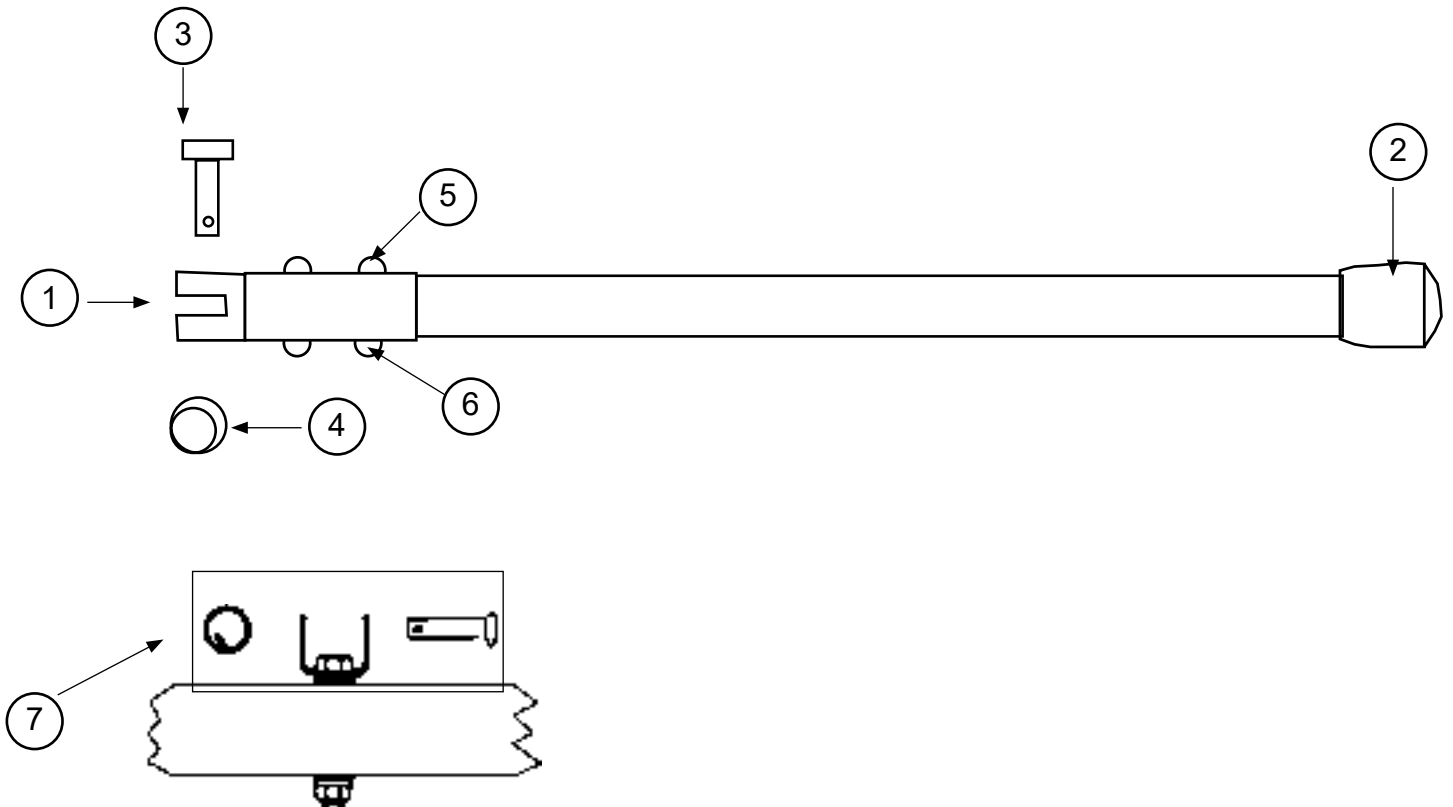

HOBIE CAT DRAGOON CLUB & XTREME

Eclaté des pièces détachées / Illustrated Part Guide / Explosionszeichnung

Stick / Tiller extension / Pinnenausleger

N°	Ref	Designation/Description/Beschreibung
1-6	13562305	Stick Alu / Alu tiller extension / Alu Pinne
1	14061320	Chape d'articulation stick (x2) Hinge (x2)
2	14061310	Embout stick fibre (x10) Fiberglass extension tip (x10) Pinnenendstück Fiberglas (x10)
	14061315	Embout stick alu (x10) Aluminium extension tip (x10) Pinnenendstück Aluminium (x10)
3	14061240	Axe percé art. stick (x10) Clevis pin (x10) Bolzen Pinnengelenk (x10)

N°	Ref	Designation/Description/Beschreibung
4	99220031	Anneau brisé (x10) Split ring (x10) Ringsplint (x10)
5	99220014	Vis / Screw / SchraubeTH 5 x 25 (x10)
6	99220015	Ecrou indessérable 5 (x10) Nylstop nut 5 (x10) Selbstsichernde Mutter 5 (x10)
7	99501310	Kit articulation stick télescopique Telescopic tiller extension art. kit Teleskop-Pinne Verbindungsgelenk