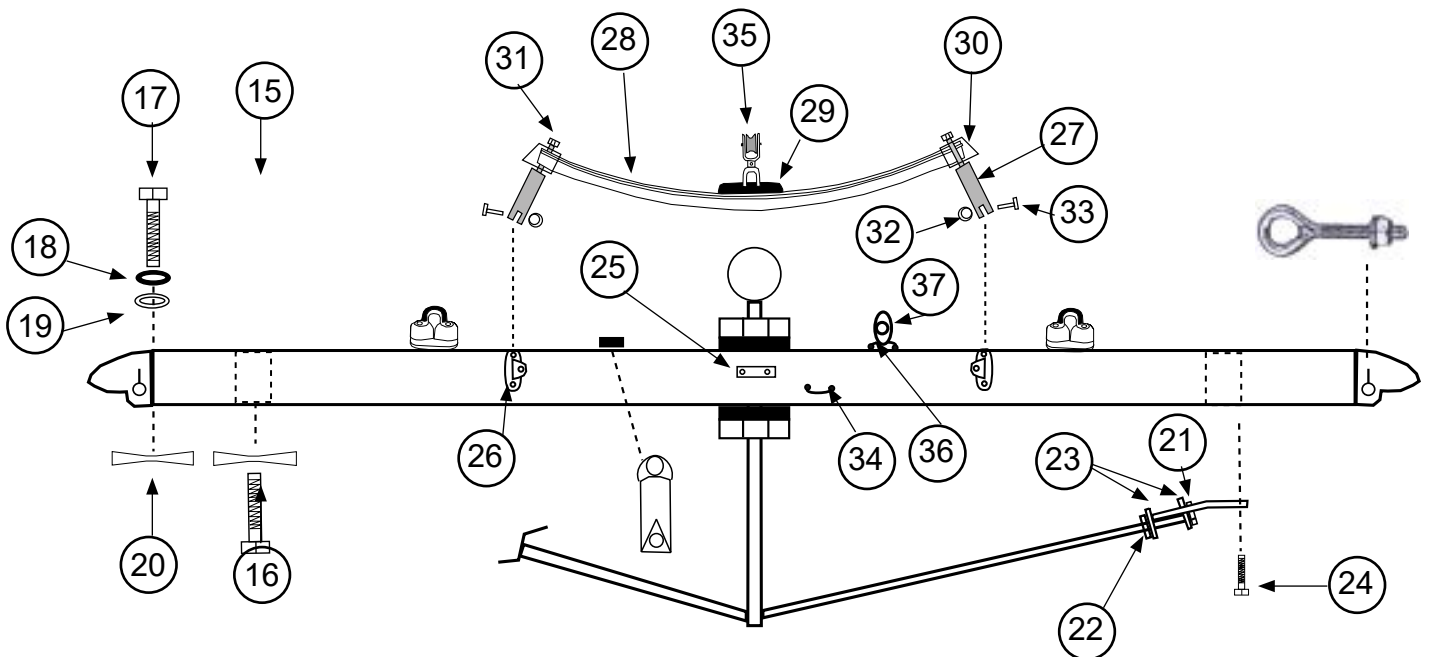

N°	Ref	Designation/Description/Beschreibung	N°	Ref	Designation/Description/Beschreibung
15	17220050	Vis / Screw / Schraube TCHC 8X80	27	99000211	Support aluminium long Track support alu (long) Schienenstutze (lang)
16	13565005	Support de fixation percé Fixation bar drilled Unterstützung gebohrt	28	99500860	Rail de foc incurvé Curved track Fockschiene (gebogen)
17	99220016	Vis / Screw / Schraube TCHC 8X60	29	99500810	Chariot de foc / Jib car / Focktraveller
18	99061110	Rondelle / washer / Unterlegscheibe inox D8 (x10)	30	99500870	Kit embout de rail End stop kit Fockwagenstopper
19	99220053	Rondelle / Washer / Unterlegscheibe Nylon D8 (x10)	31	99220332	Vis / Screw / Schraube TH 5x35 (x10)
20	13565010	Support de fixation fileté Fixation bar threaded Unterstützung gewind	32	99220031	Anneau brisé / Ring clip / Ringsplint (x10)
21	99220302	Ecrou indessérable D10 (x10) Nylstop nut D10 (x10) Selbstsichernde Mutter D10 (x10)	33	99220047	Axe percé 5x20 (x5) Clevis pin 5x20 (x5) Bolzen gebohrt 5x20 (x5)
22	99220009	Ecrou / Nut / Mutter HU D10 (x10)	34	60010950	Pontet nylon Nylon eye strap Nylon-Guseisenbeschlag
23	99220059	Rondelle / Washer / Unterlegscheibe Nylon D10 (x10)	35	99500850	Poulie simple / Single block / Blok einzig Carbo
24	99220145	Vis / Screw / Schraube TH 8X90	36	99220205	Pontet bas / Pad-eye / Bügel
25	16056025	Articulation tangon (option) (x5) Spi boom fixation (option) (x5) Spibaum Befestigung (option) (x5)	37	99500478	Poulie simple micro Single block micro Block einzig micro
26	99000200	Base support inox Track support bracket Fußschienenstutze