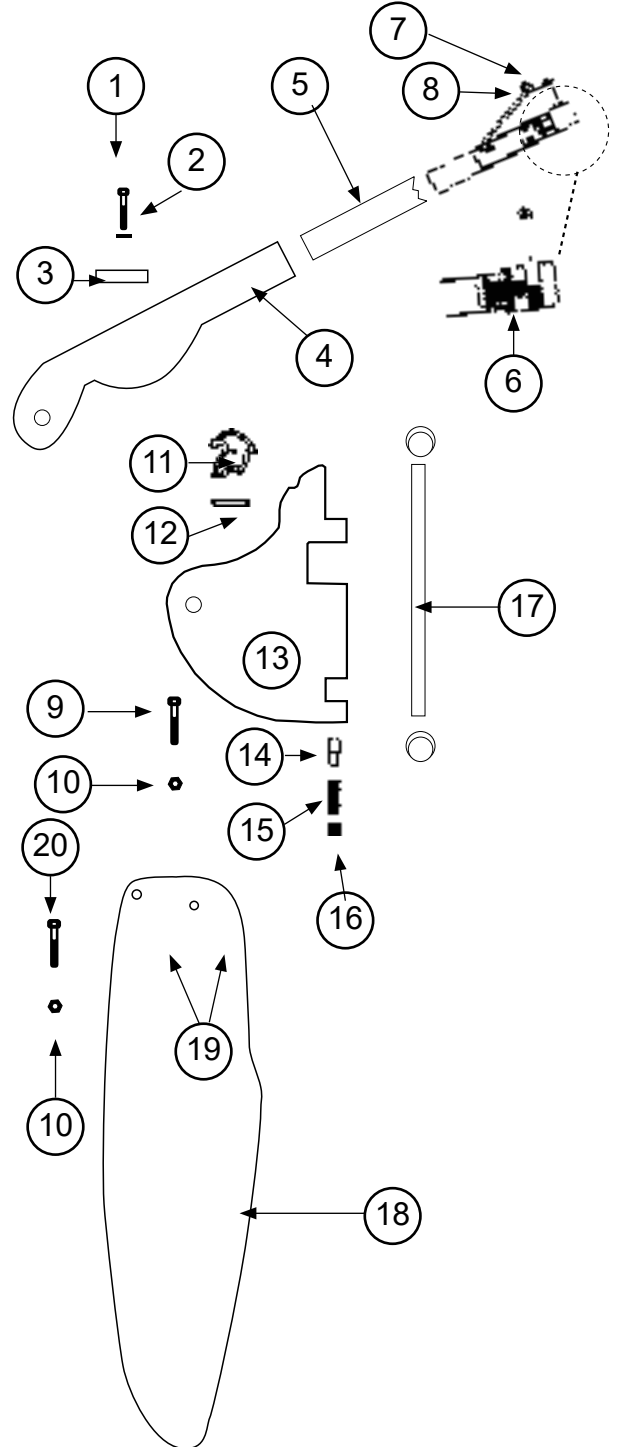

N°	Ref	Designation/Description/Beschreibung
Gouvernail complet / complete rudder assy / Ruderanlage komplett		
1-20	13562125	Droit / Right / Rechts
	13562120	Gauche / Left / Links
Bras de gouv complet / Rudder arm complete / Ruderarm komplett		
1-8	13562150	Droit / Right / Rechts
	13562145	Gauche / Left / Links
1-4	14062130	Casting supérieur monté Upper casting assembly Ruderkopf montiert oben
1	99221123	Vis / Screw / Schraube TH 8x20 casting (x10)
2	99061110	Rondelle plate D8 / Washer / Unterlegscheibe (x10)
3	14061122	Platine dural / Cam stop plate Platine f. oberes Rudergehäuse
4	14000045	Casting supérieur Gouv. Upper rudder casting Oberes Rudergehäuse
5	13562130	Tube de Gouvernail / Tiller tube / Ruderrohr
6	99220164	Embout RACE / Tiller end cap RACE / Pinnenendstück
7	99220161	Clip rapide / Snapp clip (x2)
	99220420	Axe vertical / Vertical pin / Vertikal Schraube (x2)
8	99220435	Sandow / Schock cord / Gummileine
9-16	14062120	Casting inférieur monté Lower casting assembly Ruderkopf montiert unten
9	99220150	Vis / Screw / Schraube TH 8x55 (x10)
10	99220012	Ecrou indessérable D8 (x10) Nylstop nut (x10) Selbstsichernde Mutter (x10)
11	14061180	Came safran / Plastic cam / Rudernock (x10)
12	99220008	Goupille élastique / Maststep pin / Sprengbolzen (x10)
13	14062120	Casting inférieur / Lower casting / Ruderkopf unten
14	14061105	Pene safran / Plunger / Gegenstück Rudernock (x10)
15	99220004	Ressort de Gouv. / Rudder spring / Ruder-Feder (x10)
16	99220006	Vis delrin / Delrin screw / Delrinschraube (x10)
17	16080340	Aiguillot + anneau brisé (x10) Rudder pin + split ring (x10) Rudersbolzen + Ringsplint (x10)
18	99502140	Lame safran / Rudder blade / Ruderblatt WH KNIGHT
19	99502130	Insert / Sheave pin / Bolzen
20	99220003	Vis / Screw / Schraube TH 8x60 (x10)