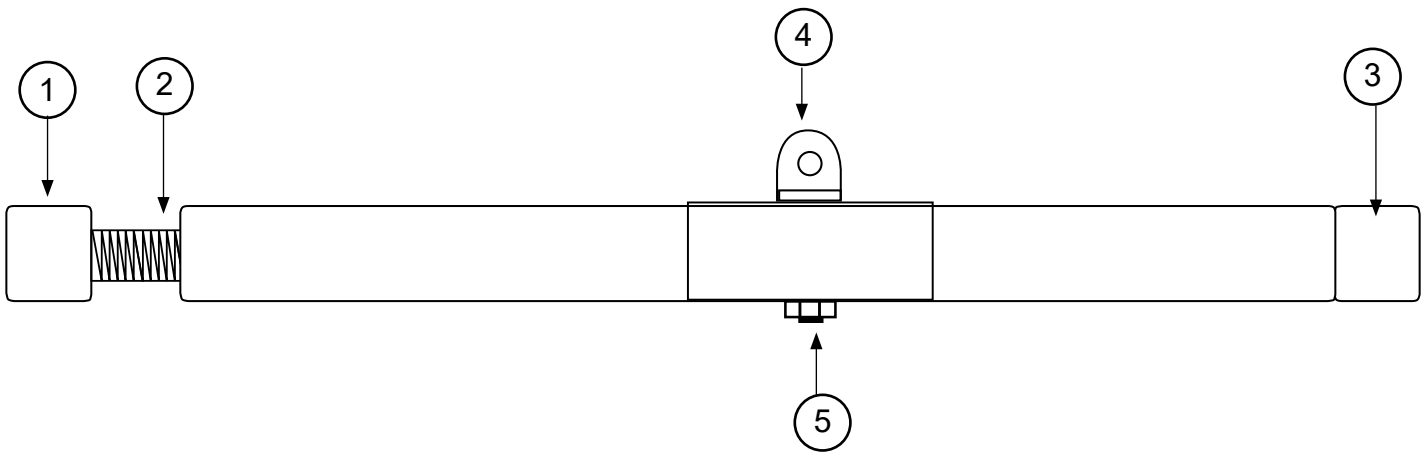

HOBIE CAT DRAGOON XTREME

Eclaté des pièces détachées / Illustrated Part Guide / Explosionszeichnung

Barre d'accouplement / Tiller crossbar / Anlenkstange

N°	Ref	Designation/Description/Beschreibung
	13562205	Barre d'accouplement complète Tiller crossbar complete Anlenkstange kompl.
	13562220	Barre d'accouplement nue Tiller crossbar bare Anlenkstangerohr
1	99220118	Vis de réglage (x2) Adjustment screw (x2) Anlenkstange-Einstellschraube (x2)
2	99220119	Embout fileté Threaded end cap Einstück mit Gewinde
3	99220121	Embout de barre accouplement percé Tiller crossbar drilled end cap Anlenkstange-Endstück gebohrt
4	99221301	Vis violon / Violon screw / Bügel Schraube
5	99220012	Ecrou indessérable D8 (x10) Nylstop nut D8 (x10) Selbstsichernde Mutter D8 (x10)