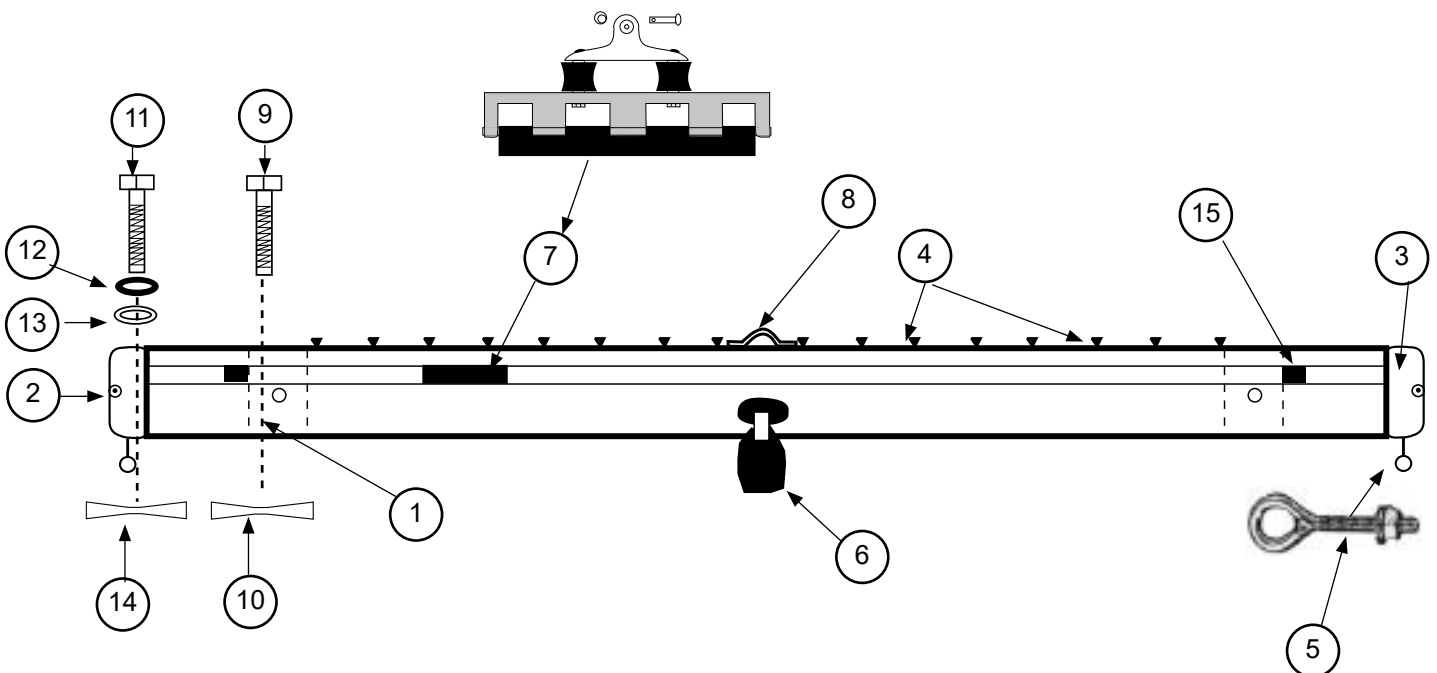

HOBIE CAT DRAGOON CLUB & XTREME

Eclaté des pièces détachées / Illustrated Part Guide / Explosionszeichnung

Traverse arrière / Rear crossbar / Achterholm CLUB / XTREME

N°	Ref	Designation/Description/Beschreibung	N°	Ref	Designation/Description/Beschreibung
	13562555	Traverse arrière Rear crossbar Achterholm	7	99501524	Chariot de grand voile SSI Main sail SSI traveller Gross-Segel Traveller SSI
1	13500030	Casting intérieur Inboard casting Gußteil innen	8	99220215	Pontet coq/trav / Pad-eye / Bügel
2	13500020	Casting arrière droit Casting rear right Gußteil hinten rechts	9	17220050	Vis / Screw / Schraube TCHC 8X80
3	13500010	Casting arrière gauche Casting rear left Gußteil hinten links	10	13565005	Support de fixation percé Fixation bar drilled Unterstützung gebohrt
4	99500700	Bouton de laçage trampoline Trampoline lacing post Trampolinebinse	11	99220016	Vis / Screw / Schraube TCHC 8X60
5	99220134	Boulon à oeil / Eye Bolt / Augenbolzen D6	12	99061110	Rondelle / washer / Unterlegscheibe inox D8 (x10)
	99220019	Ecrou / Nut / Mutter D6	13	99220053	Rondelle / Washer / Unterlegscheibe Nylon D8 (x10)
6	99500354	Tourelle taquet carbo Swivel cam cleat Drehklemme	14	13565010	Support de fixation fileté Fixation bar threaded Unterstützung gewind
	9950352	Support tourelle (x2) Cam cleat plate (x2) Klemmeplatte (x2)	15	14061530	Embout caoutchouc (x10) Rubber stopper (x10) Gummistopper (x10)