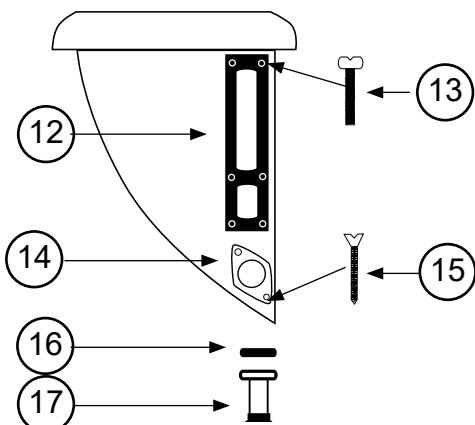

N°	Ref	Designation/Description/Beschreibung
8	99220012	Ecrou indessérable D8 (x10) Nylstop nut D8 (x10) Selbstsichernde Mutter D8 (x10)
	99220205	Pontet / Pad-eye / Bügel
9	79545	Dôme Hobie Gold
10	12440020	Hobie Script 2017
11	99056074	Hobie Dragoon 2017 Gauche / Left / Links
	99056075	Hobie Dragoon 2017 Droit / Right / Rechts
12	13556008	Fémelot + entretoises / Pintle + bushings Ruderbeschlag + bushings
13	99226001	Vis / Screw / Schraube TC 5x40 (x10)
14	99056012	Platine bouch.vidange / Drain plate Platte Ablassschraube
15	99220074	Vis / Screw / Schraube T.TFPZ 3.9x31.7 (x10)
16	99220041	Joint de vidange / Drain gasket / Dichtung Ablassschraube (x10)
17	99220040	Bouchon de vidange + joint / Drain Plug + gasket / Ablassschraube + Dichtung (x10)