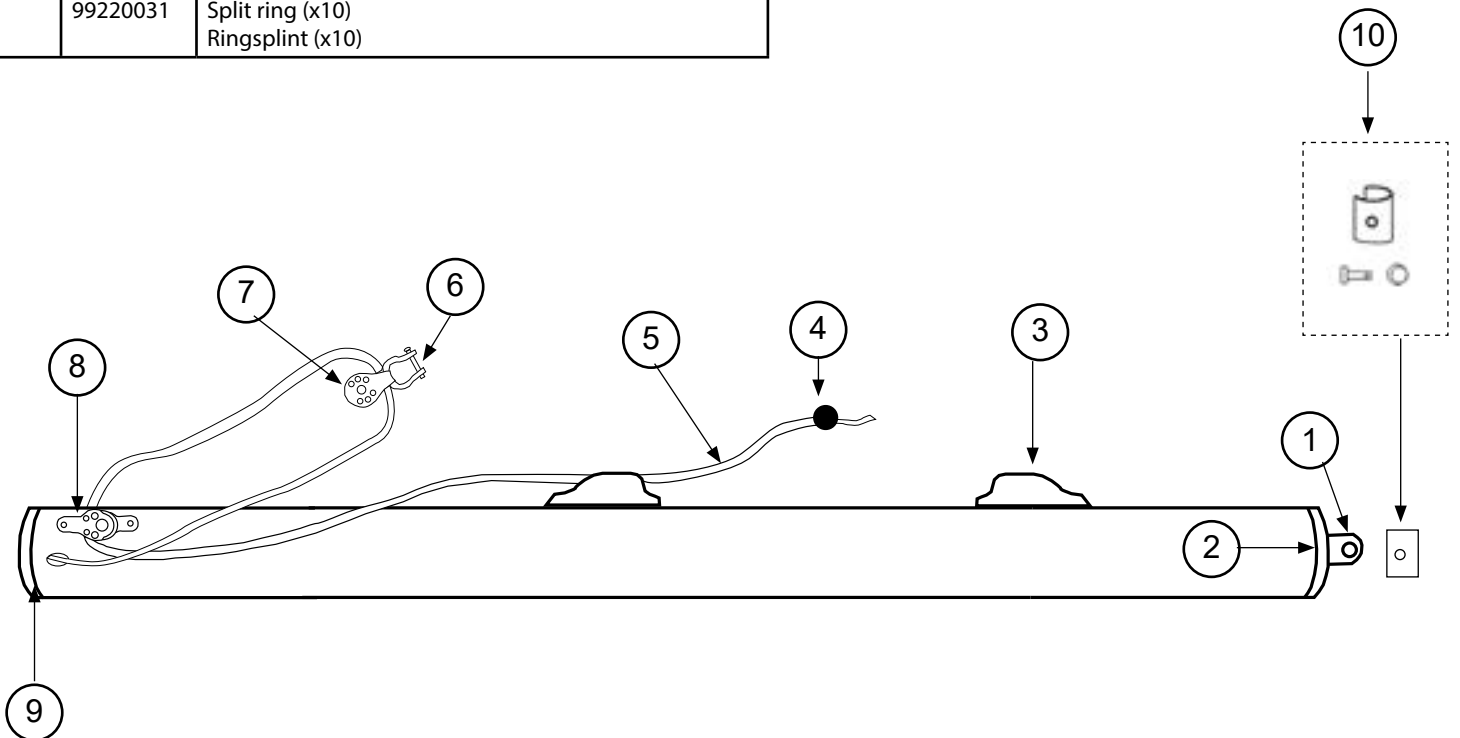

HOBIE CAT DRAGOON XTREME

Eclaté des pièces détachées / Illustrated Part Guide / Explosionszeichnung

Bôme / Boom / Baum

N°	Ref	Designation/Description/Beschreibung
1-9	13512810	Bôme / Boom / Baum complete
1	14011820	Ancrage vit mulet (x5) Gooseneck fastening (x5) Bauteil f. Lümmelbeschlag (x5)
2	17569000	Embout de bômepercé Boom end cap drilled Baumendkappe gebohrt
3	99500540	Taquet coinreur / Boom cleat / Baumklemme
4	99500103	Boule d'arrêt / Plastic ball stop / Plastikball (x5)
5	99300520	Cordage noir / Black line / Leine schwarz D5
6	18042710	Manille longue / Long shackle / Lange Shäkel
7	99500478	Poulie simple / Single block / Block einzig
8	99500490	Poulie à plat pont / Cheek block / Liegeblock
9	99220202	Bouchon à ailettes / End cap / Endstück D40 (x5)
10	14070351	Charnière vit mulet Hinge vertex assembly. Lümmelbeschlag-Verbindungs kit
	99220034	Axe percé latte ridoir (x10) Clevis pin (x10) Bolzen f. Locheisen gebohrt (x10)
	99220031	Anneau Brisé (x10) Split ring (x10) Ringsplint (x10)