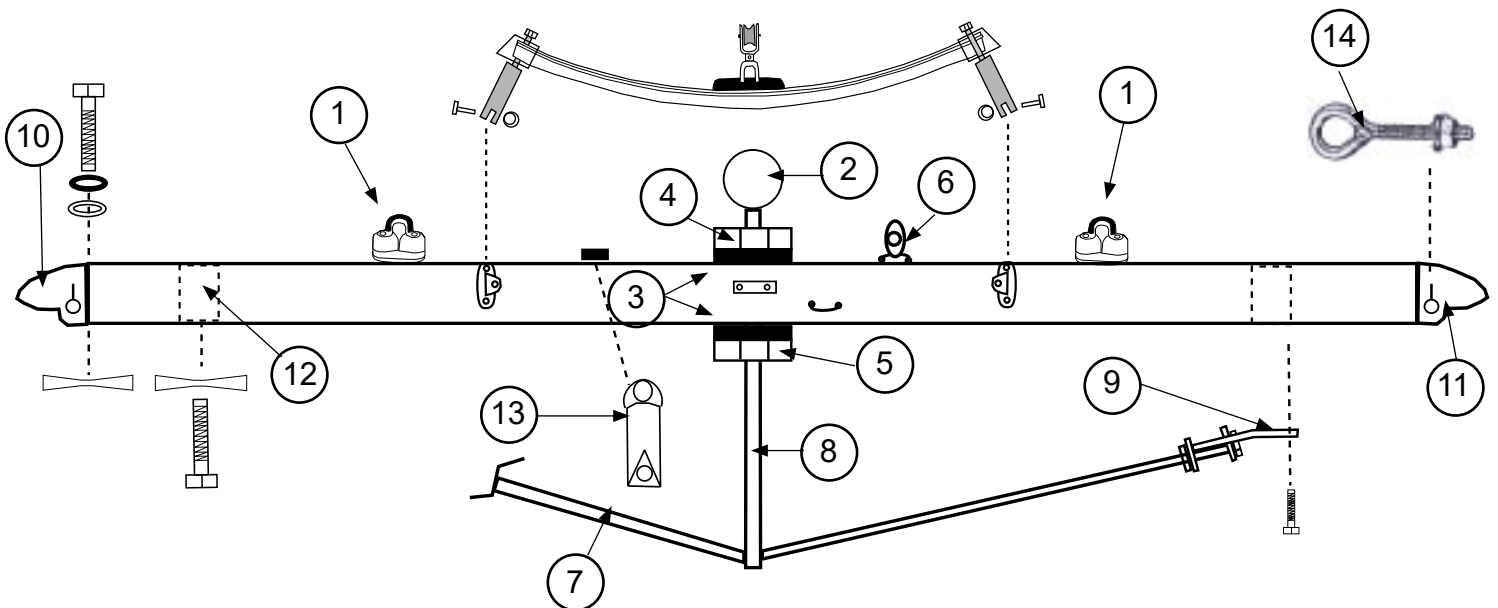

Traverse avant / Front crossbar / Vorderholm XTREME

N°	Ref	Designation/Description/Beschreibung
1-24		Traverse avant Front crossbar Vorderholm
1	99500354	Tourelle taquet carbo Swivel cam cleat Drehklemme
	99500352	Support tourelle (x2) Swivel cam cleat plate (x2) Drehklemme-Platte (x2)
	99220074	Vis / Screw / Schraube TFPZ 3.9x31 (x10)
2	21062673	Emplanture de mât noire Mast step black Mastfuss schwarz
3	99220100	Rondelle / Washer / Unterlegscheibe HM D16 (x10)
4	99220146	Ecrou / Nut / Mutter HU D16
5	99220104	Ecrou / Nut / Mutter HM D16
6	99220205	Pontet / Pad-eye / Bügel (x5)
	17070150	Poulie simple / Single block / Block einzig
7	13561600	Martingale / Striker rod / Unterzug

N°	Ref	Designation/Description/Beschreibung
8	14562680	Etai de martingale percé Dolphin striker post Dolphin-Striker gebohrt
9	15063000	Fixation martingale Tensioner rod fastening Unterzug-Verbindung
10	13500010	Casting avant droit / arrière gauche Casting front right / rear left Gussteil vorne rechts / hinten links
11	13500020	Casting avant gauche / arrière droit Casting front left / rear right Gussteil vorne links / hinten rechts
12	13500030	Casting intérieur D10 Inboard casting Gußteil innen
13	99500416	Conduit coinqueur / Cleat / Klemme
	99220375	Vis / Screw / Schraube T.TF Pozi 3,9x16
14	99220134	Boulon à oeil / Eye Bolt / Augenbolzen D6
	99220019	Ecrou / Nut / Mutter D6