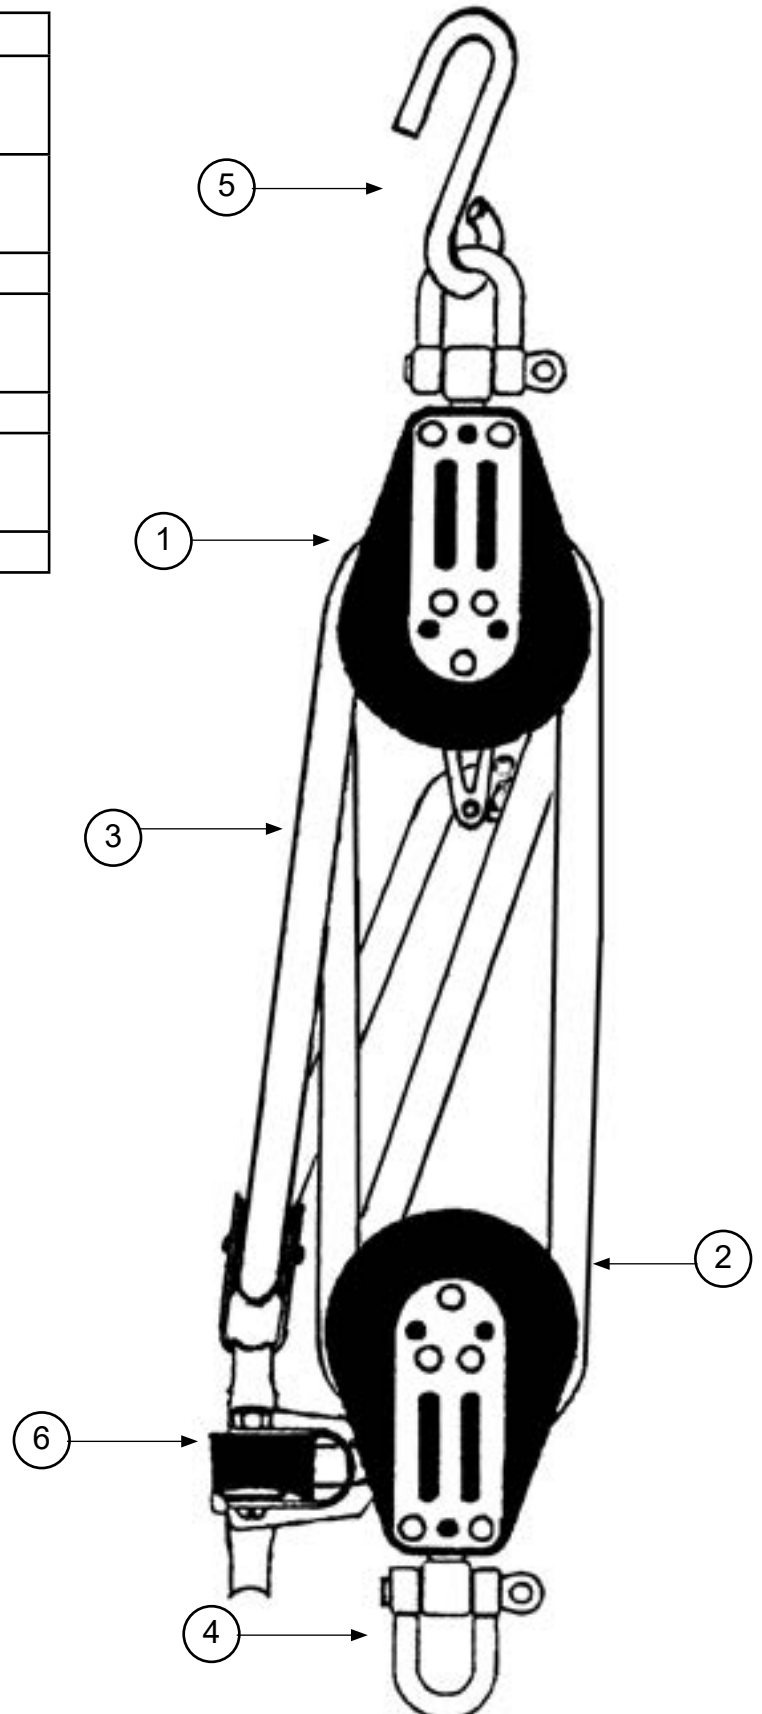

HOBIE CAT DRAGOON CLUB

Eclaté des pièces détachées / Illustrated Part Guide / Explosionszeichnung

Palan de grand-voile / Main sheet system / Großschottsystem

N°	Ref	Designation/Description/Beschreibung
1	99500990	Poulie triple 57 mm Threefold block 57 mm Dreifacher Block 57 mm
2	99500995	Poulie winch triple avec taquet Threefold winch block with cleat Dreifacher Knarrblock with cleat
	99500366	Taquet / Cleat / Klemme (x5)
3	13570420	Ecoute de grand voile Mainsheet Großschott
4	99220036	Manille / Shackle / Shäkel D6 (x10)
5	99500260	Crochet de grand-voile 8 mm (x2) Main hook 8 mm (x2) Großsegelhaken 8 mm (x2)
6	99500349	Taquet / Cleat / Klemme H150