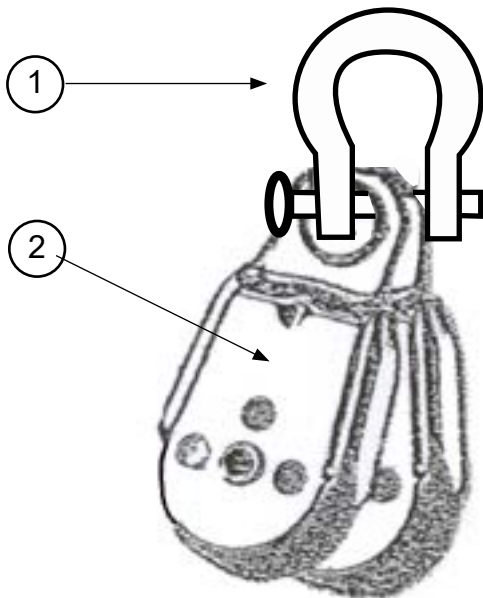

HOBIE CAT DRAGOON CLUB & XTREME

Eclaté des pièces détachées / Illustrated Part Guide / Explosionszeichnung

Foc / Jib / Fock

N°	Ref	Designation/Description/Beschreibung
	13530110	Foc Hobie Dragoon jaune Jib Hobie Dragoon yellow Fock Hobie Dragoon gelb
	13530150	Foc Hobie Dragoon blanc Jib Hobie Dragoon white Fock Hobie Dragoon weiss
	13530160	Foc Hobie Dragoon Tortola Jib Hobie Dragoon Tortola Fock Hobie Dragoon Tortola
1	99220035	Manille / Shackle / Schäkel D6 (x10)
2	16080351	Poulie pt d'écoute de foc Jib clew block Fockumlenblock
	13570430	Ecoute de foc Jib sheet Fockschot