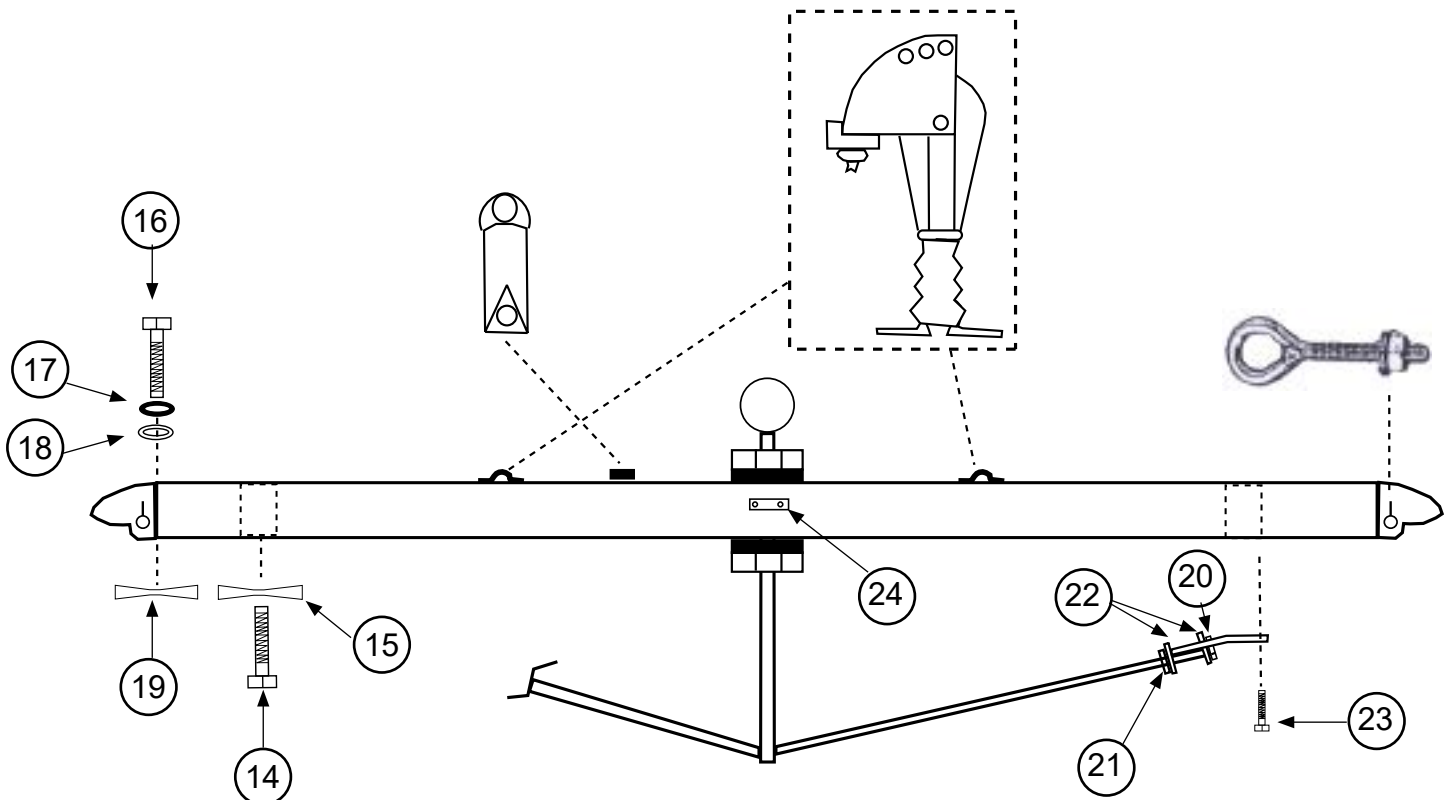

HOBIE CAT DRAGOON CLUB

Eclaté des pièces détachées / Illustrated Part Guide / Explosionszeichnung

Traverse avant / Front crossbar / Vorderholm CLUB

N°	Ref	Designation/Description/Beschreibung
14	17220050	Vis / Screw / Schraube TCHC 8X80
15	13565005	Support de fixation percé Fixation bar drilled Unterstützung gebohrt
16	99220016	Vis / Screw / Schraube TCHC 8X60
17	990611110	Rondelle / washer / Unterlegscheibe inox D8 (x10)
18	99220053	Rondelle / Washer / Unterlegscheibe Nylon D8 (x10)
19	13565010	Support de fixation fileté Fixation bar threaded Unterstützung gewind
20	99220302	Ecrou indessérable D10 (x10) Nylstop nut D10 (x10) Selbstsichernde Mutter D10 (x10)
21	99220009	Ecrou / Nut / Mutter HU D10 (x10)
22	99220059	Rondelle / Washer / Unterlegscheibe Nylon D10 (x10)
23	99220145	Vis / Screw / Schraube TH 8X90
24	16056025	Articulation tangon (option) (x5) Spi boom fixation (option) (x5) Spibaum Befestigung (option) (x5)