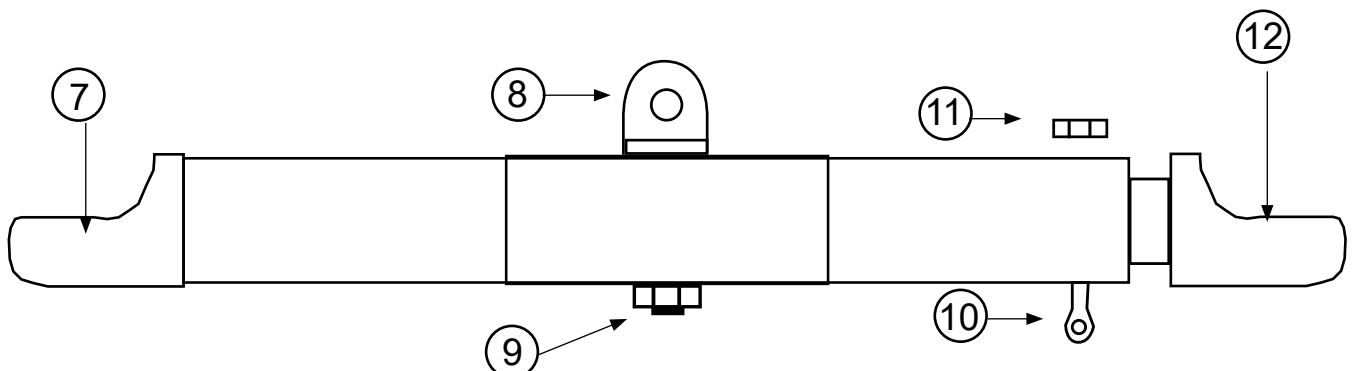

HOBIE CAT DRAGOON CLUB

Eclaté des pièces détachées / Illustrated Part Guide / Explosionszeichnung

Barre d'accouplement / Tiller crossbar / Anlenkstange

N°	Ref	Designation/Description/Beschreibung
7-12	13562200	Barre accoupl.avec renfort (2008) Tiller crossbar with sleeve (2008) Anlenkstange mit Verstärkerung (2008)
1-6	99500380	Kit d'articulation TCM Tiller connector kit TCM Verbindungsgelenk TCM
1	99220116	Vis TH 6 x 55 / TH screw / TH Schraube (x10)
2	99220032	Rondelle inox (x10) Stainless washer (x10) Unterlegscheibe (x10)
3	99220029	Demi-bille nylon (x20) Half ball nylon (x20) Nylon Halbkugel (x20)
4	99500331	Demi-pallier / Rubber spacer / Distanzhülse
5	99500335	Ressort TCM (x10) TCM spring (x10) TCM-Feder (x10)
6	99220019	Ecrou indessérable D6 (x10) Nylstop nut D6 (x10) Selbstsichernde Mutter D6 (x10)
7	99000005	Embout à rotule / Tiller End Cap / Pinnenendstück
8	99221301	Vis violon / Violon screw / Bügel Schraube
9	99220012	Ecrou indessérable D8 (x10) Nylstop nut D8 (x10) Selbstsichernde Mutter D8 (x10)
10	99220010	Vis manillon (x2) Tiller adjusting screw (x2) Schraube (x2)
11	99220011	Ecrou HU D8 / Nut HU D8 / Mutter HU D8
12	99000010	Coulisseau réglage barre d'accouplement Adjustable Tiller end cap Eingerichtet Gleiter
	99210001	Pop TB 4,8 x 10 (x10)
	99216010	Pop TB 4,8 x 11 (x 10)