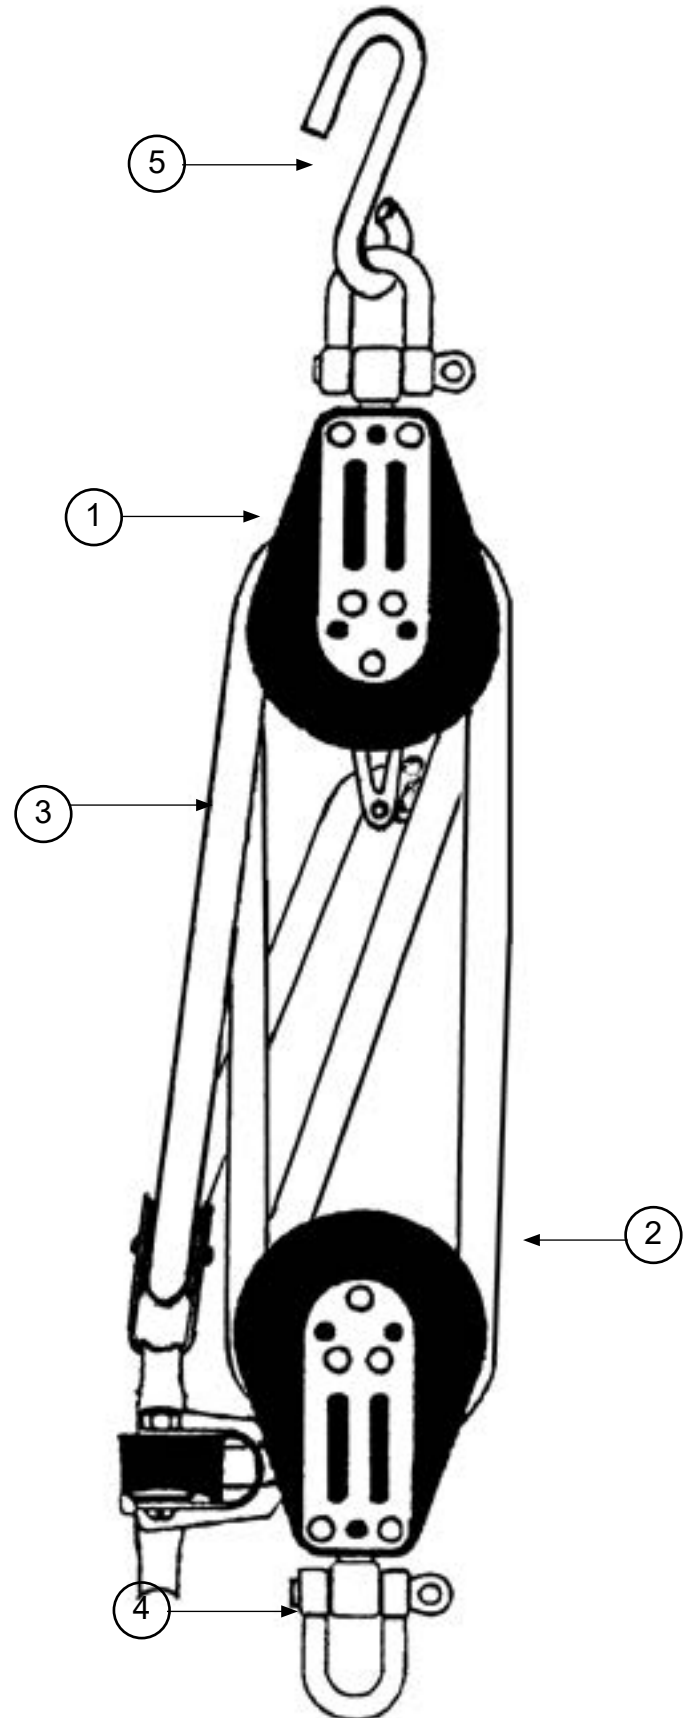

HOBIE CAT DRAGOON XTREME

Eclaté des pièces détachées / Illustrated Part Guide / Explosionszeichnung

Palan de grand-voile / Main sheet system / Großschottsystem

N°	Ref	Designation/Description/Beschreibung
1	99500128	Poulie triple 40 mm Threefold block 40 mm Dreifacher Block 40 mm
2	99501010	Poulie winch triple avec taquet Threefold winch block with cleat Dreifacher Knarrblock with cleat
	99500349	Taquet / Cleat / Klemme (x5)
3	13570420	Ecoute de grand voile Mainsheet Großschott
4	99220036	Manille / Shackle / Shäkel D6 (x10)
5	99500260	Crochet de grand-voile 8 mm (x2) Main hook 8 mm (x2) Großsegelhaken 8 mm (x2)