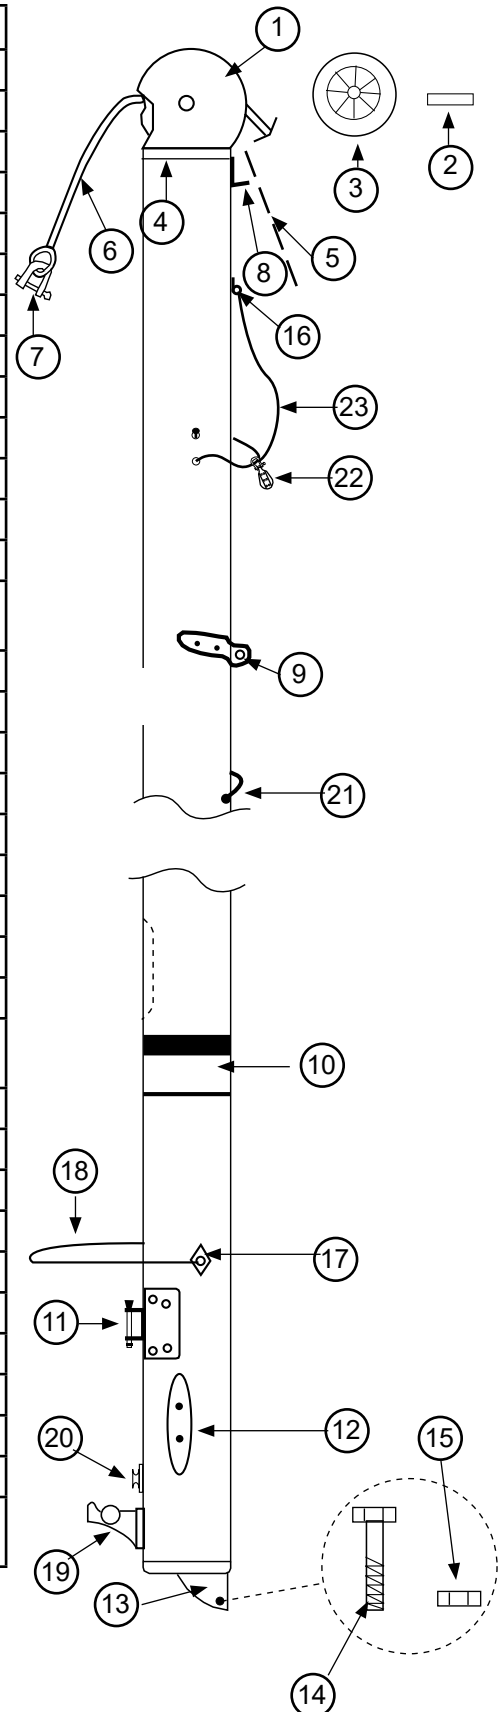

N°	Ref	Designation/Description/Beschreibung
	13542730	Mât 1 pièce/1-piece Mast/1-teiliger Mast 2005
	13542740	Mât 2 pièces/2-piece mast/2-teiliger Mast 2005
1-3	14042710	Tête de mât complète / Mast head complete / Mastkopf komplett
1	14000015	Tête de mât noire / Black mast head / Mastkopf schwarz
2	14041713	Axe tête de mât / Sheave pin mast head / Bolzen Mastkopf (x5)
3	14041712	Rea nylon tête de mat / Mast head nylon sheave / Mastkopffrolle
4	14042720	Sceau Mât plastic / Mast plug nylon / Mast Abdichtung Nylon
5	13541750	Drisse câble GV / Main halyard wire / Grossfall Kabel
6	13570460	Drisse cordage / Main halyard rope / Großfall
7	99220035	Manille / Shackle / Schäkel D6 (x10)
8	14041721	Hook de drisse / Halyard hook / Fallhaken
9	14041722	Ferrure capelage / Mast tang / Mastbeschlag
10	14041723	Autocollant de sécurité / Mast caution label / Sicherheitsaufkleber
11	18011865	Embase de vit mulot / Gooseneck base / Lümmelbeschlag-Verbindung
	99220311	Vis /screw / Schraube TH 6x35 (x10)
	99220019	Ecrou nylstop / Nylstop nut / Selbstsichernde Mutter D6 (x10)
12	99220050	Taquet de drisse /Halyard cleat / Niederholer Mastklemme (x10)
	99220196	Vis / Screw / Schraube TFBF 4X20
	99220052	Ecrou carré / Square nut / Quadratische Mutter
13	13600010	Base mât noire / Black mast base / Mastfuss schwarz
14	99220116	Vis / Screw / Schraube TH 6x55 (x10)
15	99220019	Ecrou nylstop / Nylstop nut / Selbstsichernde Mutter D6 (x10)
16	99220238	Ferrure fixation spi / Mast spi fitting
17	18062717	Plaque de compression / Mast rotator compression plate / Rotationsarm-Mastplatte
	14041780	Entretoise de mât / Tube /Rohr 70 mm
	99220021	Vis / Screw / Schraube TH 8x90
	99220012	Ecrou / Nut / Mutter D8 (x10)
18	17060302	Bras de rotation / Rotation arm / Rotationarm
19	99500101	Tourelle cuni / Cunningham cam cleat / Cunningham Drehklemme
20	99500126	Poulie de mât / Mast block / Mast Block
21	99220215	Pontet coque trav / Pad eye hull bar / Bügel rumpf holm
22	99500114	Poulie simple / Single Block / Block einzig H 82 29 mm
	99220036	Manille / Shackle / Schäkel D4 (x10)
23	99300510	Cordage noir / Black Line / Leine schwarz Dynema D4
	99210050	Bouchons étanches / Waterproof plugs / Wasserdicht-Dichtungen (x10)