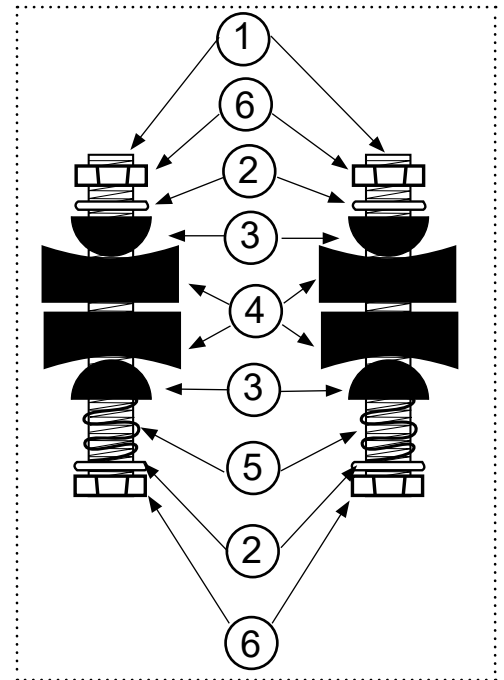

HOBIE CAT DRAGOON CLUB

Eclaté des pièces détachées / Illustrated Part Guide / Explosionszeichnung

Barre d'accouplement / Tiller crossbar / Anlenkstange

N°	Ref	Designation/Description/Beschreibung
7-12	13562200	Barre accoupl.avec renfort (2008) Tiller crossbar with sleeve (2008) Anlenkstange mit Verstärkerung (2008)
1-6	99500380	Kit d'articulation TCM Tiller connector kit TCM Verbindungsgelenk TCM
1	99220116	Vis TH 6 x 55 / TH screw / TH Schraube (x10)
2	99220032	Rondelle inox (x10) Stainless washer (x10) Unterlegscheibe (x10)
3	99220029	Demi-bille nylon (x20) Half ball nylon (x20) Nylon Halbkugel (x20)
4	99500331	Demi-pallier / Rubber spacer / Distanzhülse
5	99500335	Ressort TCM (x10) TCM spring (x10) TCM-Feder (x10)
6	99220019	Ecrou indessérable D6 (x10) Nylstop nut D6 (x10) Selbstsichernde Mutter D6 (x10)
7	99000005	Embout à rotule / Tiller End Cap / Pinnenendstück
8	99221301	Vis violon / Violon screw / Bügel Schraube
9	99220012	Ecrou indessérable D8 (x10) Nylstop nut D8 (x10) Selbstsichernde Mutter D8 (x10)
10	99220010	Vis manillon (x2) Tiller adjusting screw (x2) Schraube (x2)
11	99220011	Ecrou HU D8 / Nut HU D8 / Mutter HU D8
12	99000010	Coulisseau réglage barre d'accouplement Adjustable Tiller end cap Eingerichtet Gleiter
	99210001	Pop TB 4,8 x 10 (x10)
	99216010	Pop TB 4,8 x 11 (x 10)